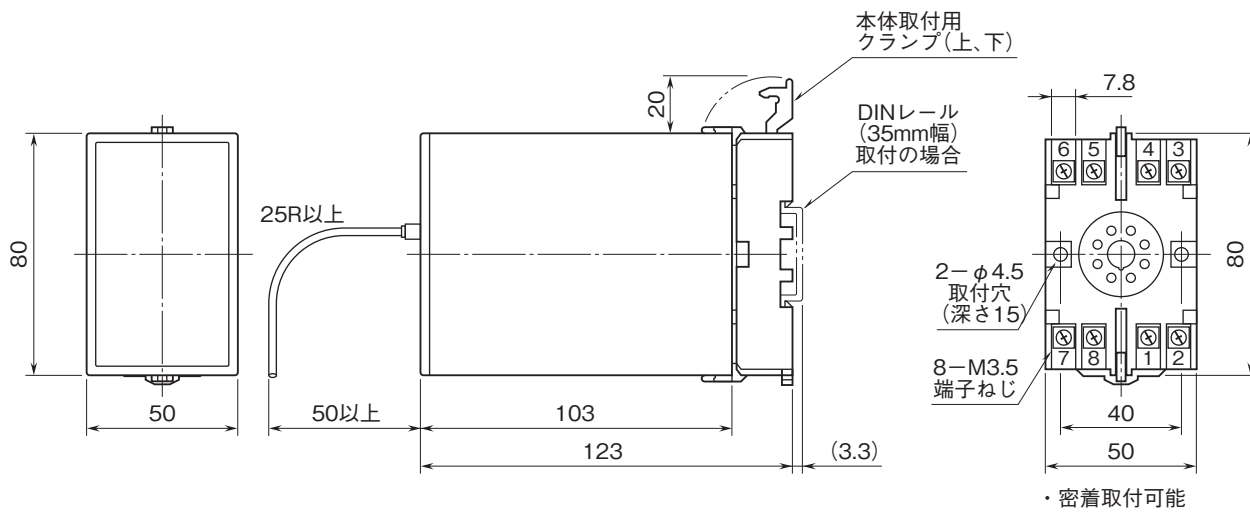

外形図

計装用プラグイン形変換器 M・UNIT シリーズ

オプト変換器

(超高耐圧、光ファイバ絶縁、出力ユニット)

特記事項

外形寸法図(単位:mm)・端子番号図

端子接続図