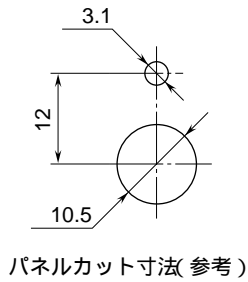

外形図

非接触形角度センサ (90°用)  
インダクポット

特記事項

外形寸法図 (単位: mm)

取付寸法図 (単位: mm)

端子接続図