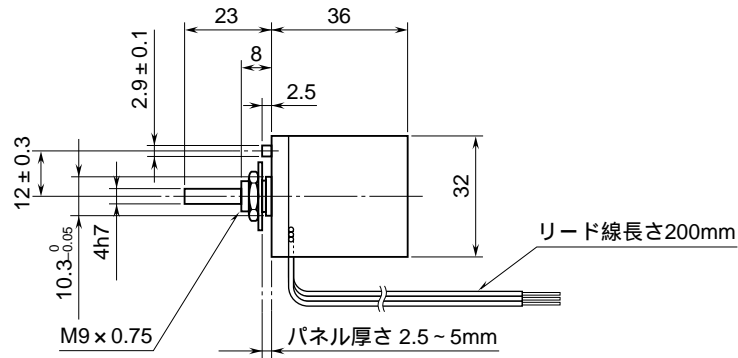

外形図

非接触形角度センサ (90°用)  
インダクポット

特記事項

外形寸法図 (単位: mm)

取付寸法図 (単位: mm)

端子接続図