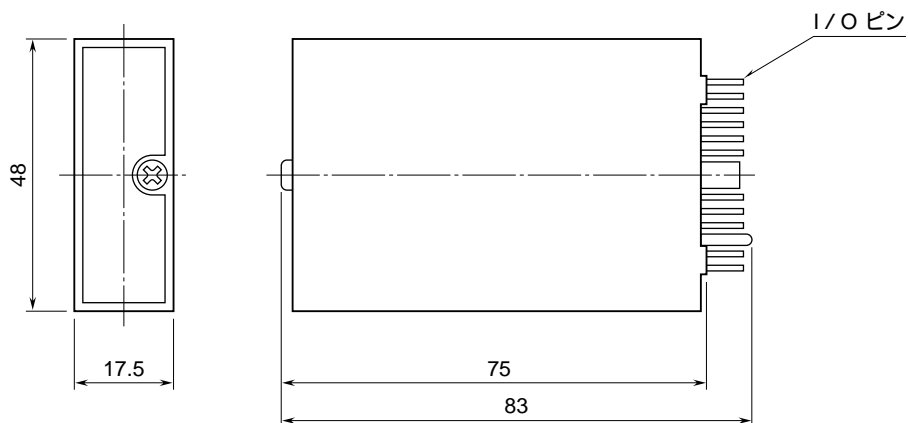

 株式会社 <b>IEC・システム技研</b>	<b>M8YC</b>	<b>ピコマルシリーズ</b>
<b>外形図 制御出力アイソレータ</b>		

特記事項

外形寸法図 (単位: mm)

端子接続図