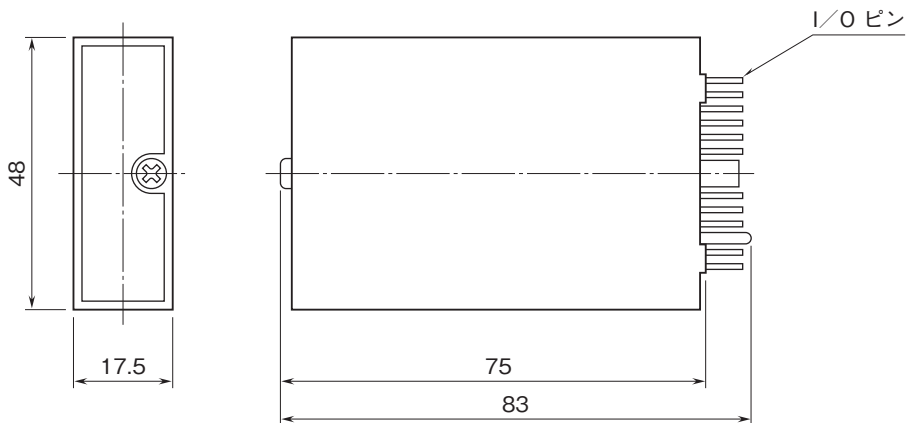

# 外形図

絶縁2出力超小形信号変換器 ピコマル シリーズ

### 外形寸法図(単位:mm)