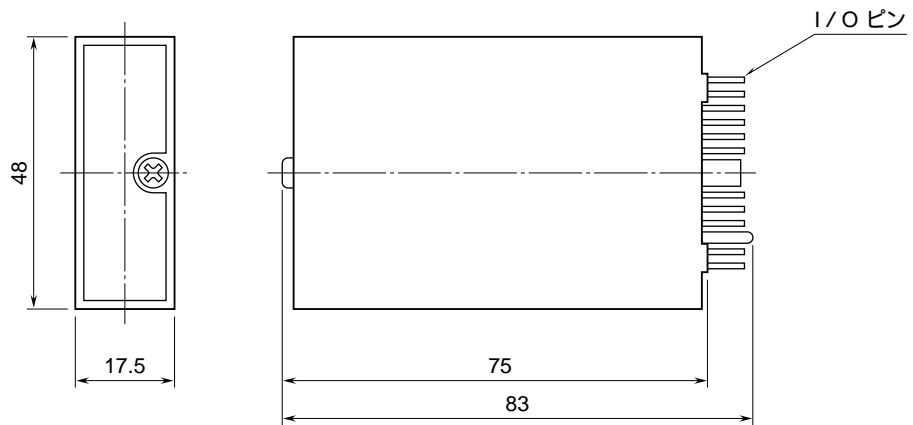


	<p><b>M8XV2</b> PC スペック形 <b>直流入力変換器</b></p>	<p><b>ピコマルシリーズ</b></p>
<p><b>外形図</b></p>		

特記事項

外形寸法図 (単位: mm)

端子接続図