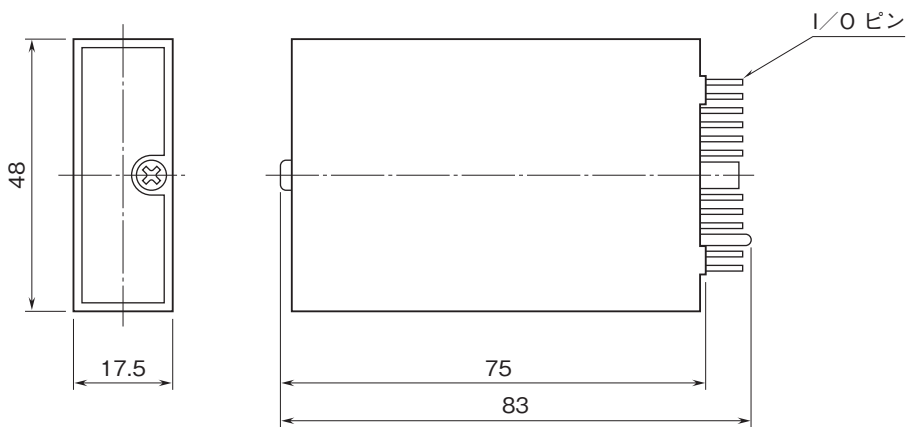

外形図

絶縁2出力超小形信号変換器 ピコマル シリーズ

カップル変換器

(PCスペック形)

特記事項

外形寸法図(単位:mm)

端子接続図