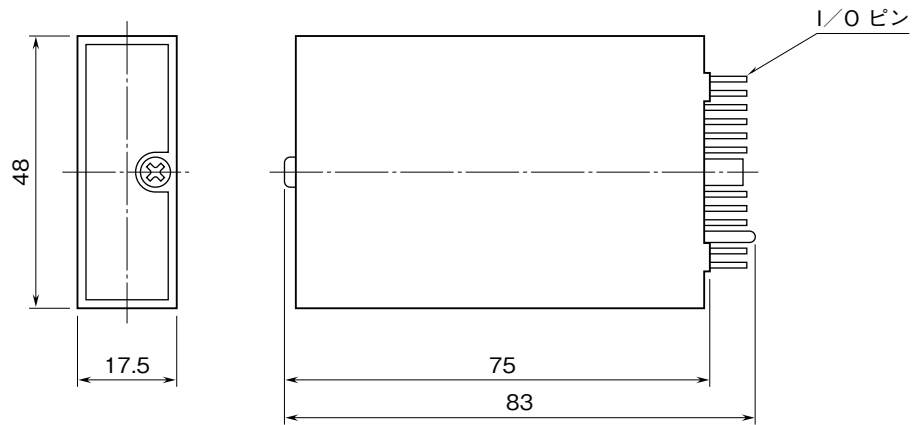

 株式会社 <b>IEC・システム技研</b>	<b>M8VS1</b>	<b>ピコマル シリーズ</b>
<b>外形図</b> 直流入力変換器		

特記事項

---

---

外形寸法図 (単位: mm)

端子接続図