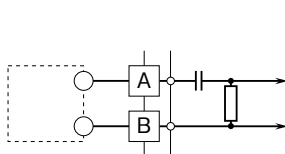

<b>MSYSTEM</b> <small>株式会社 エム・システム技研</small>	<b>M8PA</b>	<b>M8·UNIT</b>
<b>外形図</b> パルスアナログ変換器		

特記事項

---

---

外形寸法図 (単位: mm)

端子接続図

入力部接続例

■無電圧スイッチ入力

■AC電圧パルス入力

■DC電圧パルス入力