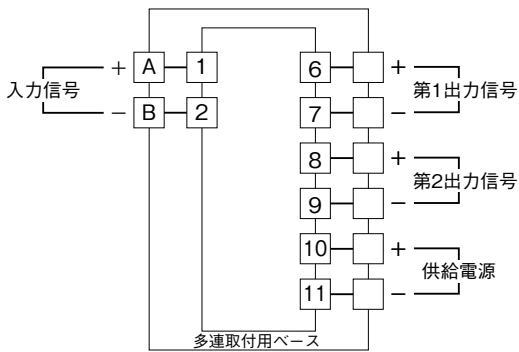

<b>MSYSTEM</b> <small>株式会社 エム・システム技研</small>	<b>M8PA</b>	<b>M8·UNIT</b>
<b>外形図</b> パルスアナログ変換器		

特記事項

---

---

外形寸法図 (単位: mm)

端子接続図

入力部接続例

■無電圧スイッチ入力

■AC電圧パルス入力

■DC電圧パルス入力