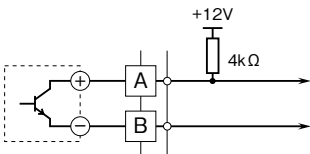

<b>MSYSTEM</b> <small>株式会社 エム・システム技研</small>	<b>M8PA</b>	<b>M8·UNIT</b>
<b>外形図</b> パルスアナログ変換器		

特記事項

---

---

外形寸法図 (単位: mm)

端子接続図

入力部接続例

■無電圧スイッチ入力