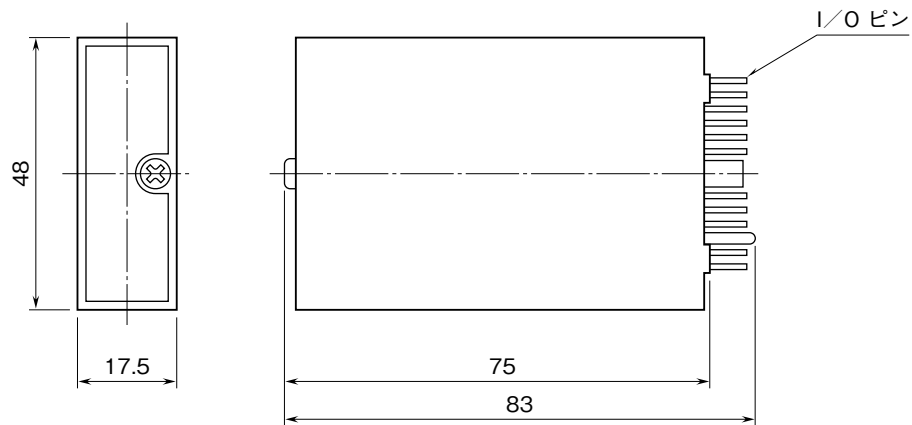

<b>MSYSTEM</b> <small>株式会社 エム・システム技研</small>	<b>M8PA</b>	<b>M8·UNIT</b>
<b>外形図</b> パルスアナログ変換器		

特記事項

---

---

外形寸法図 (単位: mm)

端子接続図

入力部接続例

■無電圧スイッチ入力