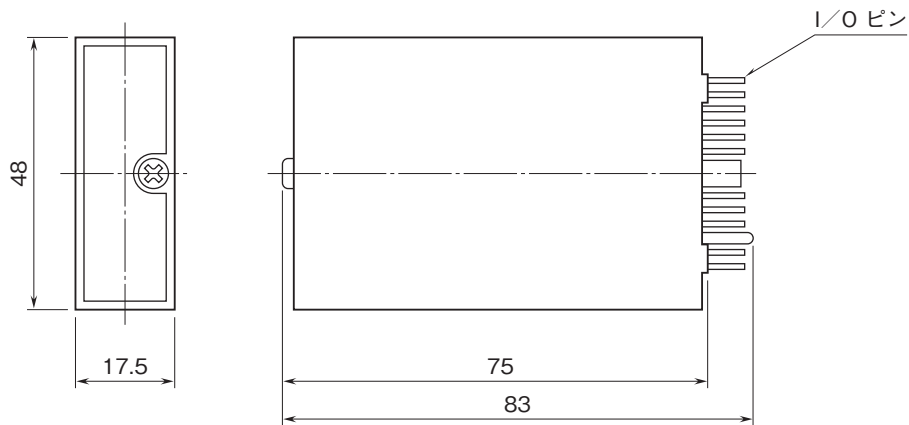

外形図

絶縁2出力超小形信号変換器 ピコマル シリーズ

ポテンショメータ変換器

特記事項

外形寸法図(単位:mm)

端子接続図