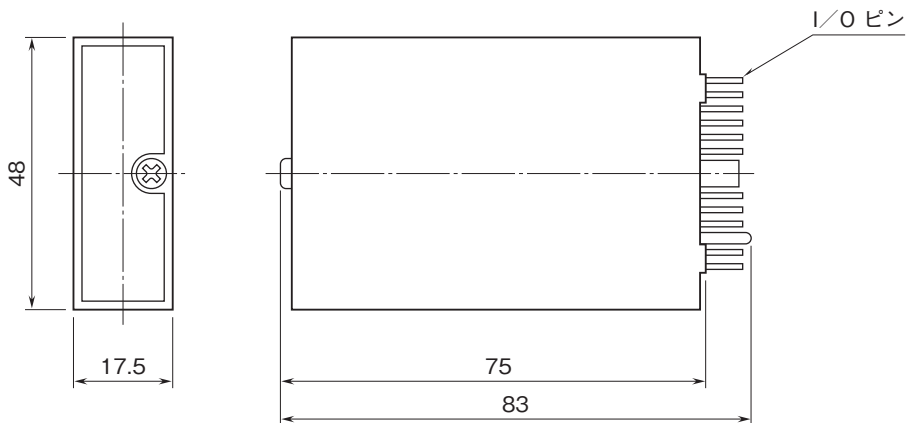

外形図

絶縁2出力超小形信号変換器 ピコマル シリーズ

ディストリビュータ

特記事項

外形寸法図(単位:mm)

端子接続図