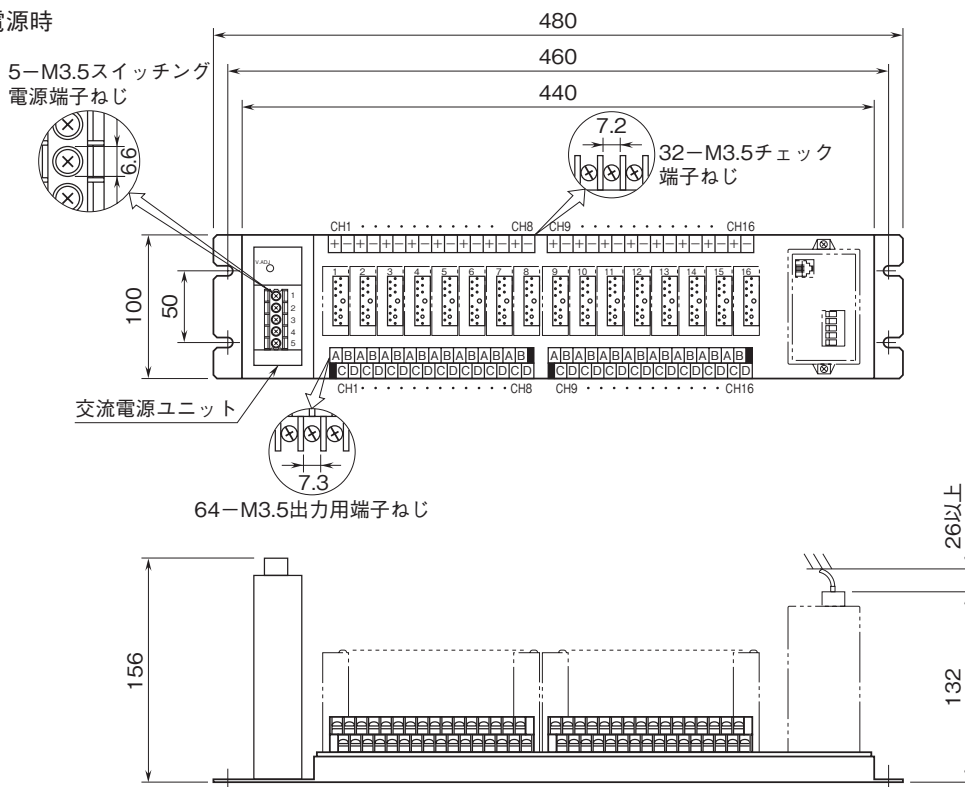

外形図

多連ベース

特記事項

外形寸法図 (単位: mm)

■ M2 電源時

■ R 電源時

## 取付寸法図 (単位: mm)

## 端子接続図