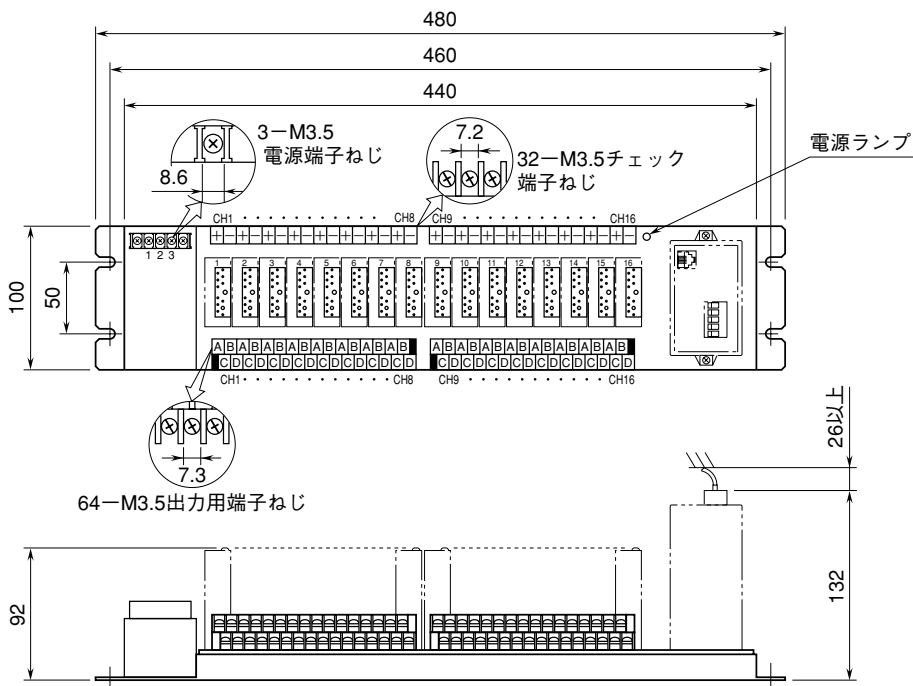

外形図

多連ベース

特記事項

外形寸法図 (単位: mm)

■ M2 電源時

■ R 電源時

## 取付寸法図 (単位: mm)

## 端子接続図