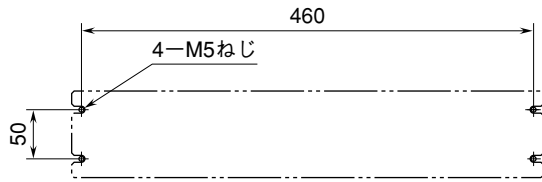

外形図

多連ベース

特記事項

外形寸法図 (単位: mm)

■ M2 電源時

■ R 電源時

## 取付寸法図 (単位: mm)

## 端子接続図