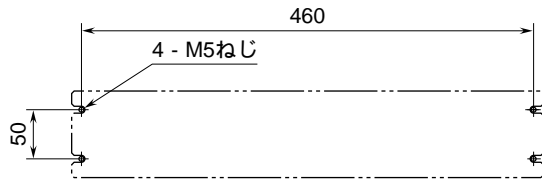

外形図

16台出力用
多連ベース

特記事項

外形寸法図 (単位: mm)

M2 電源時

R 電源時

取付寸法図 (単位 : mm)

端子接続図