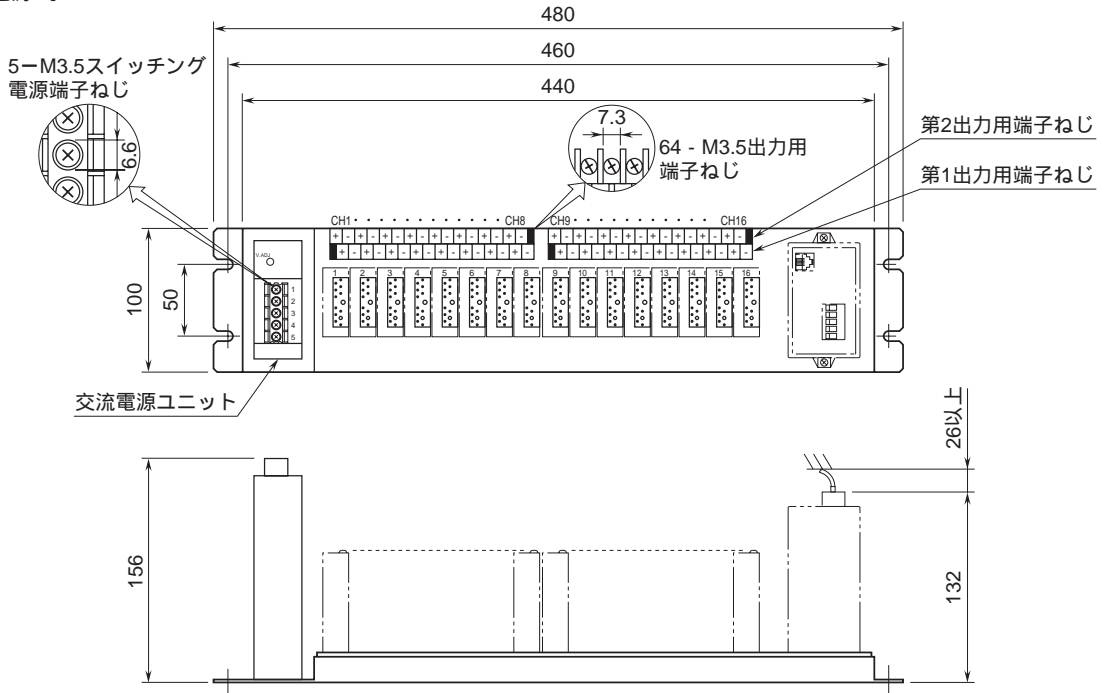

外形図

16台出力用
多連ベース

特記事項

外形寸法図 (単位: mm)

M2 電源時

R 電源時

取付寸法図 (単位 : mm)

端子接続図