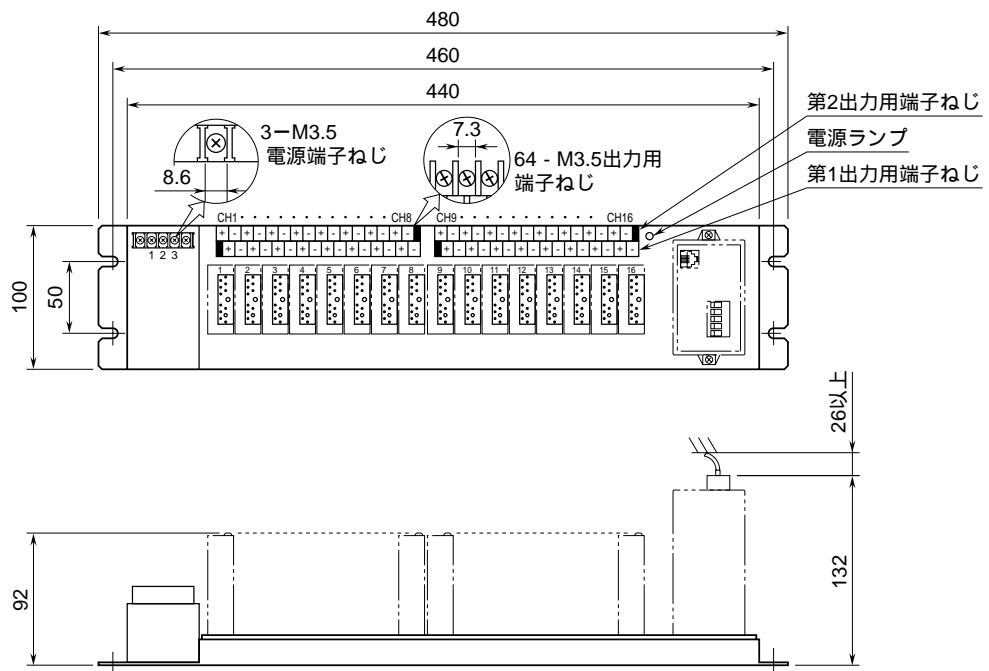

外形図

16台出力用
多連ベース

特記事項

外形寸法図 (単位: mm)

M2 電源時

R 電源時

取付寸法図 (単位 : mm)

端子接続図