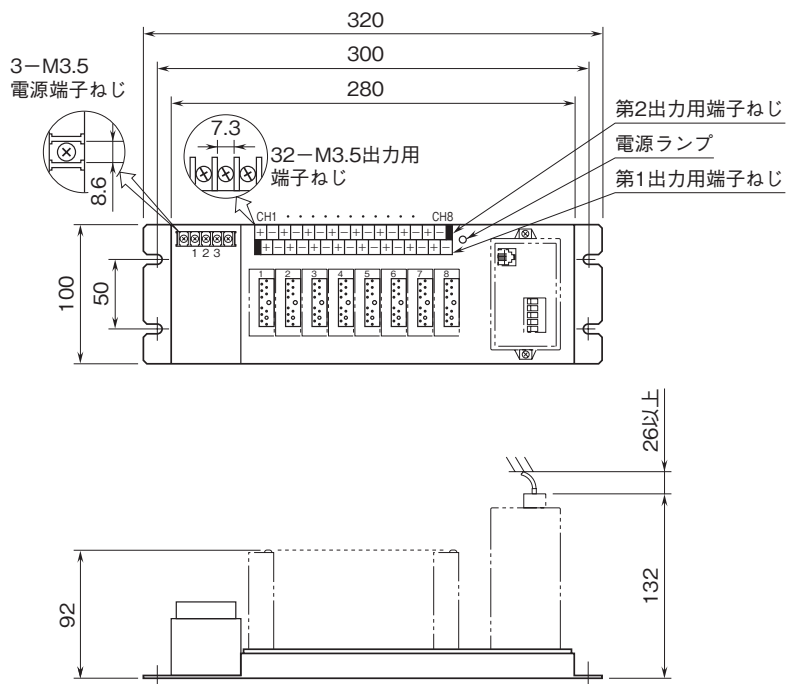


	<p>M8BS2 - 082</p> <p>8台出力用 多連ベース</p>	<p>ピコマル シリーズ</p>
<p>外形図</p>		

特記事項

外形寸法図 (単位: mm)

■ M2 電源時

■ R 電源時

取付寸法図 (単位: mm)

端子接続図