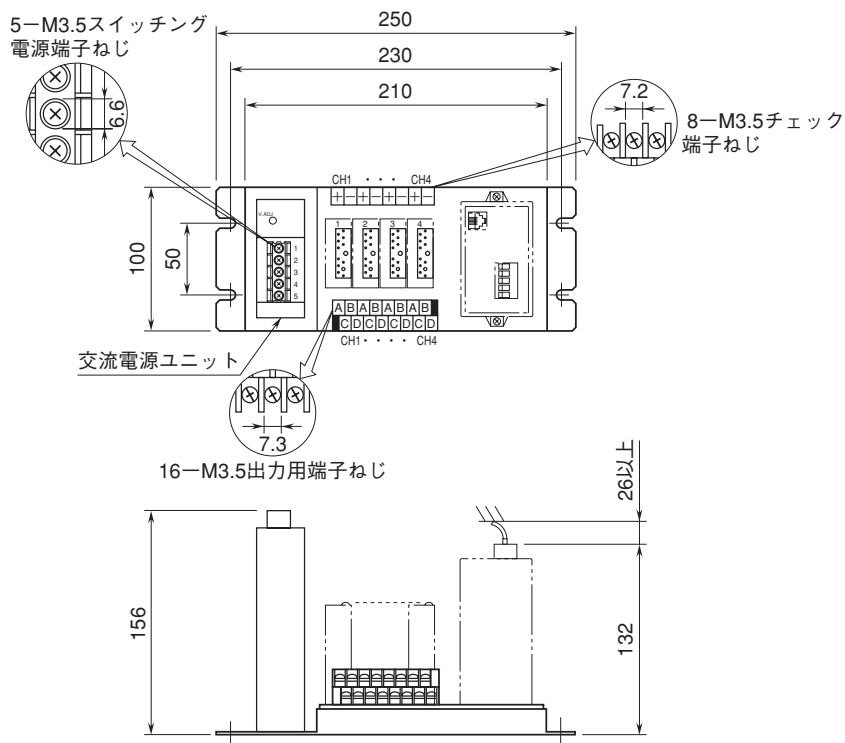

外形図

多連ベース

特記事項

外形寸法図 (単位: mm)

■ M2 電源時

■ R 電源時

取付寸法図 (単位: mm)

端子接続図