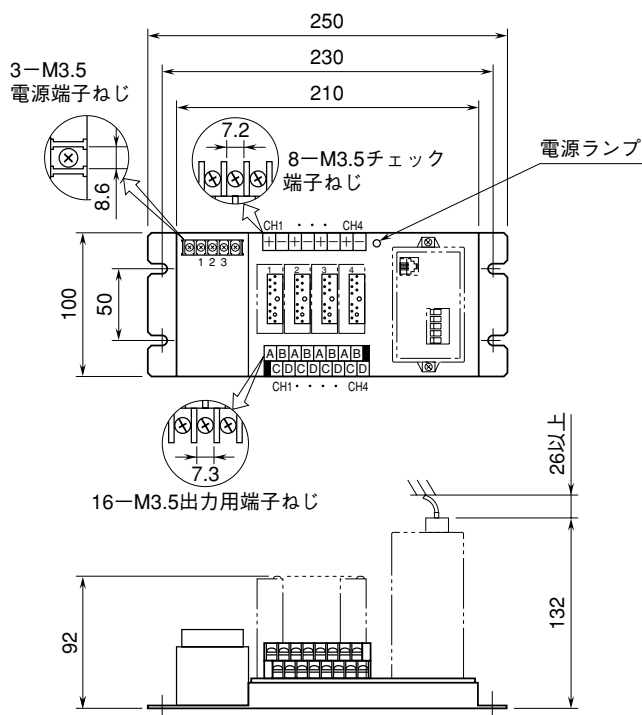

外形図

多連ベース

特記事項

外形寸法図 (単位: mm)

■ M2 電源時

■ R 電源時

取付寸法図 (単位: mm)

端子接続図