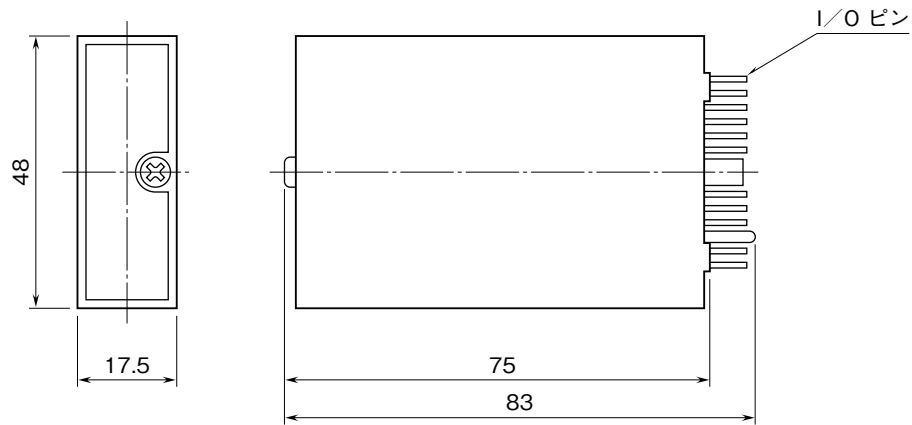


 株式会社 IEC・システム技研	M8AP1 レンジ固定形 アナログパルス変換器	ピコマル シリーズ
外形図		

特記事項

外形寸法図 (単位: mm)

端子接続図