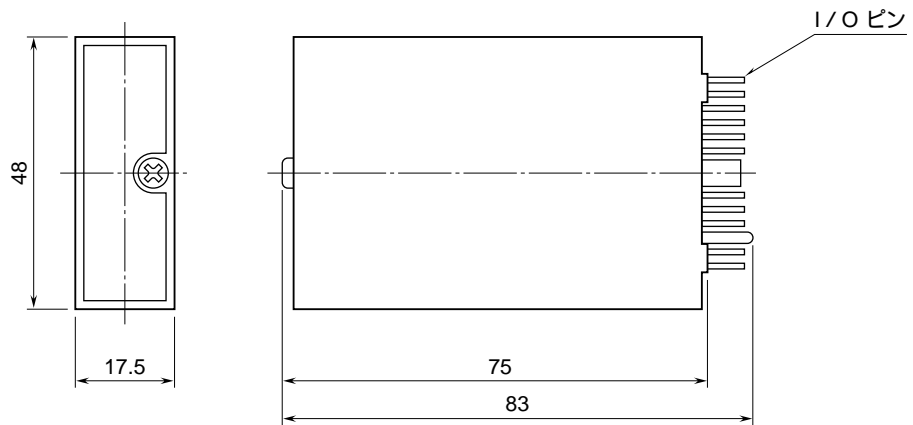

	<p>M8AP レンジ固定形</p>	<p>ピコマルシリーズ</p>
<p>外形図</p>	<p>アナログパルス変換器</p>	

特記事項

外形寸法図 (単位: mm)

端子接続図