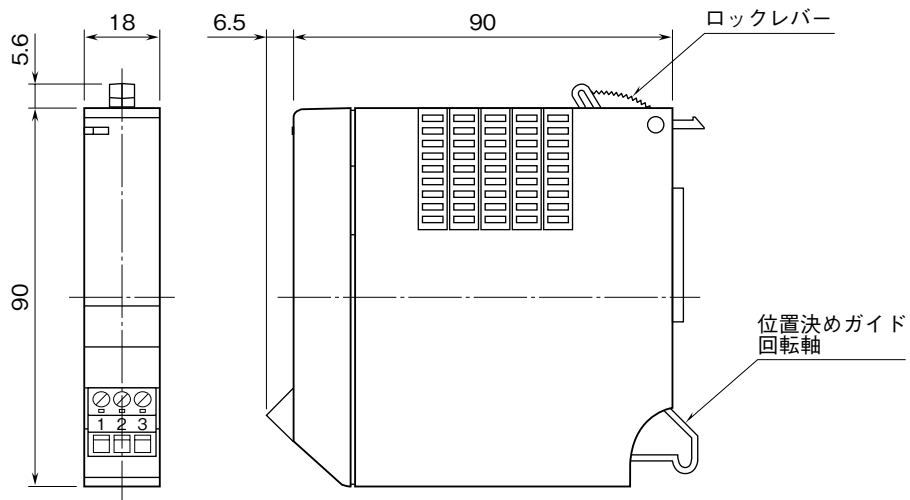

**外形図**

交流電源用  
電源カード

特記事項

外形寸法図 (単位: mm)

端子接続図