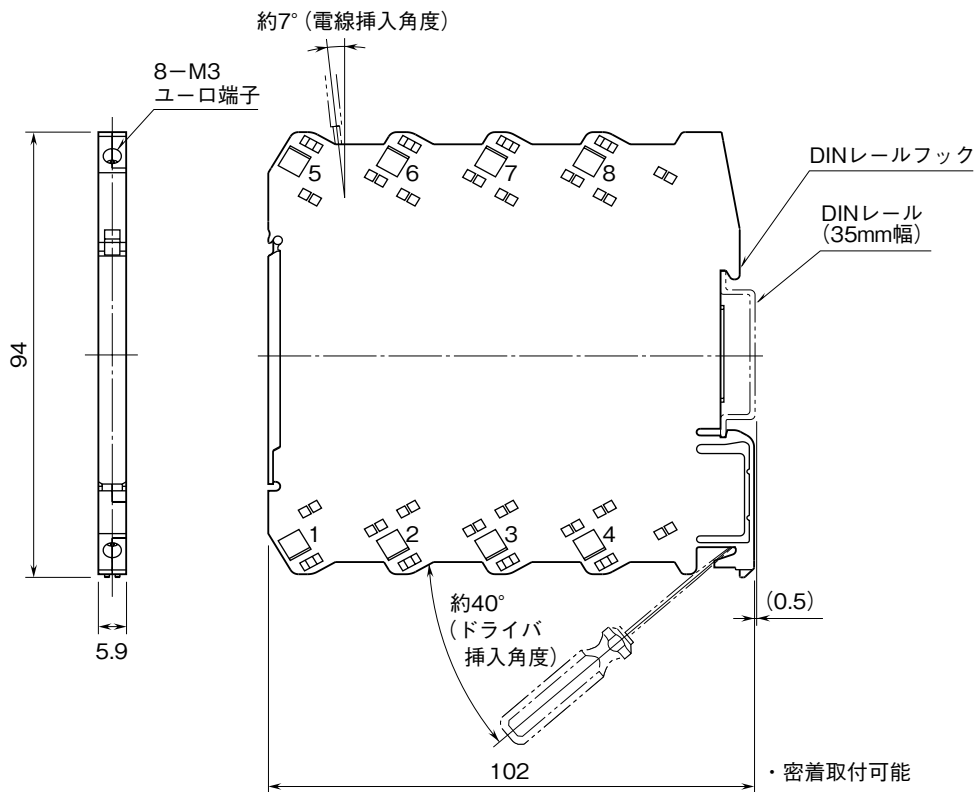

外形図

PC スペック形
直流入力変換器

特記事項

外形寸法図 (単位: mm)

端子接続図