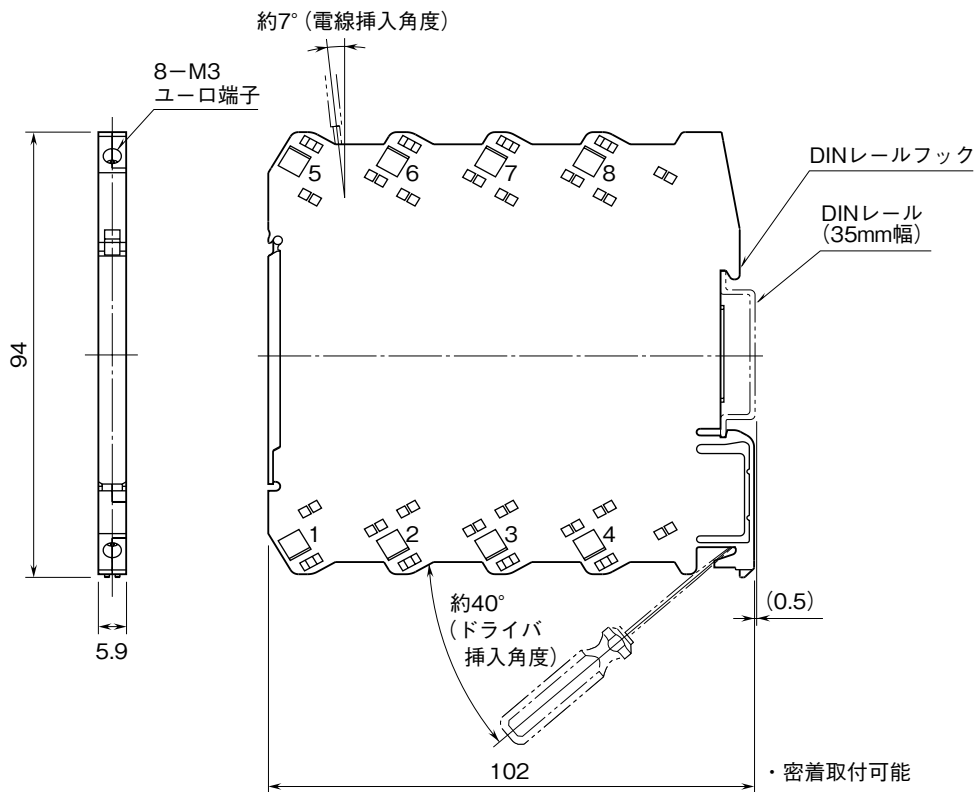

MSYSTEM 株式会社 エム・システム技研	M6DXT	M6D シリーズ
外形図	PC スペック形 カップル変換器	

特記事項

外形寸法図 (単位: mm)

端子接続図