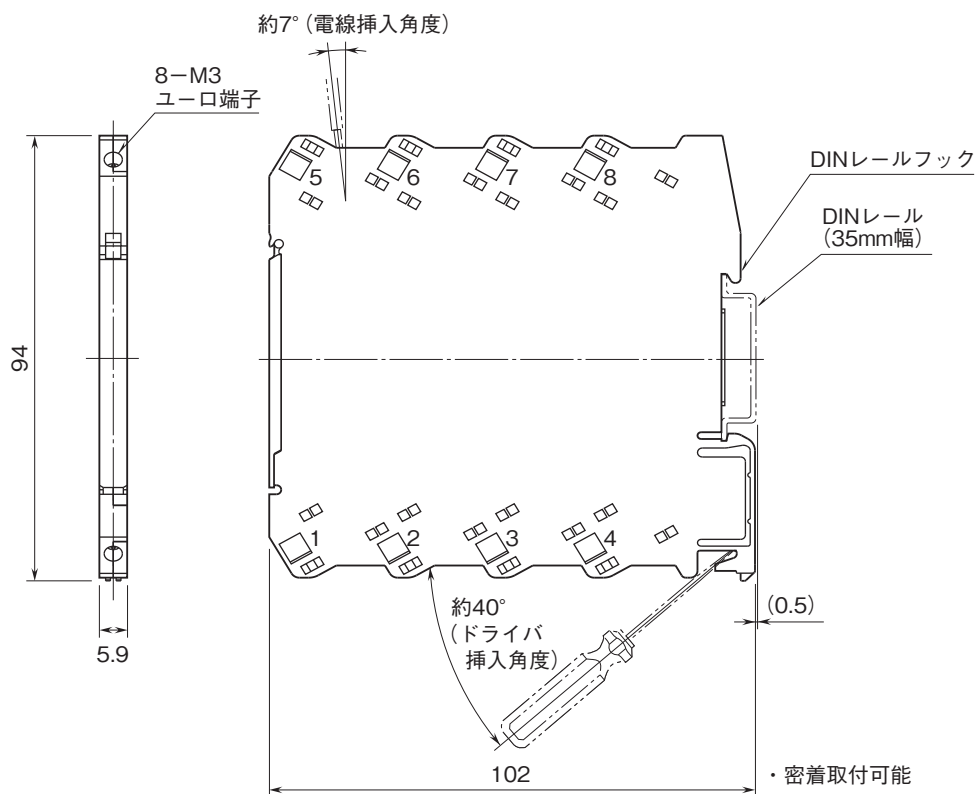

外形図

ユーロ端子接続形超薄形変換器 M6D シリーズ

カップル変換器

(PCスペック形)

特記事項

外形寸法図(単位:mm)・端子番号図

端子接続図