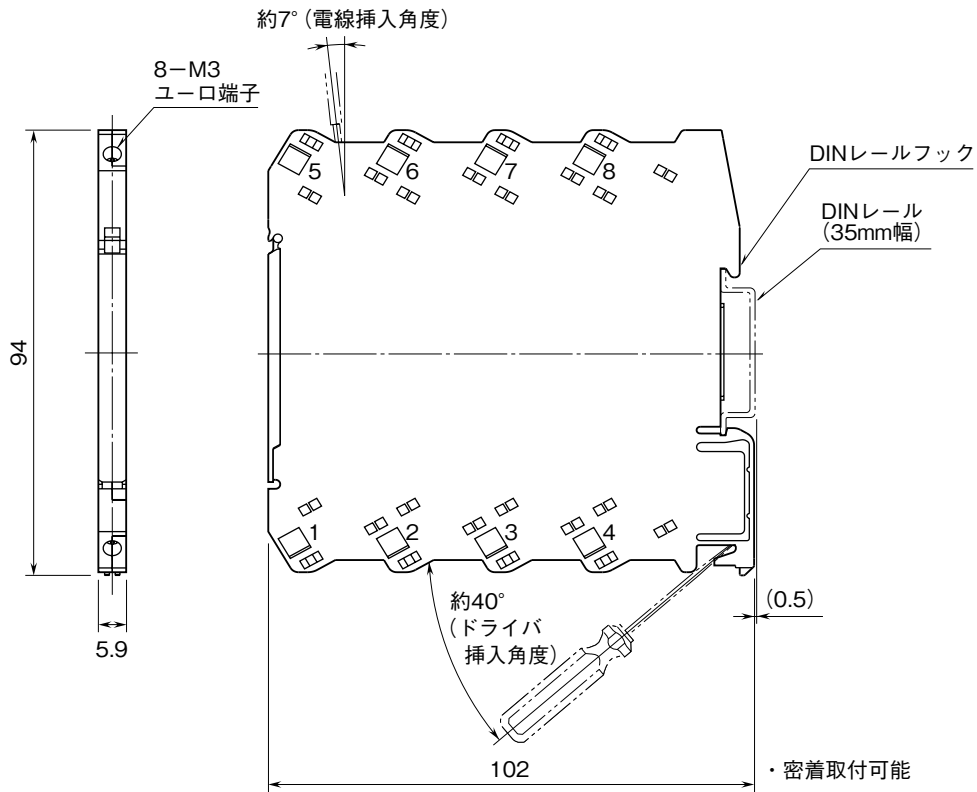

外形図

PC スペック形
測温抵抗体変換器

特記事項

外形寸法図 (単位: mm)

端子接続図