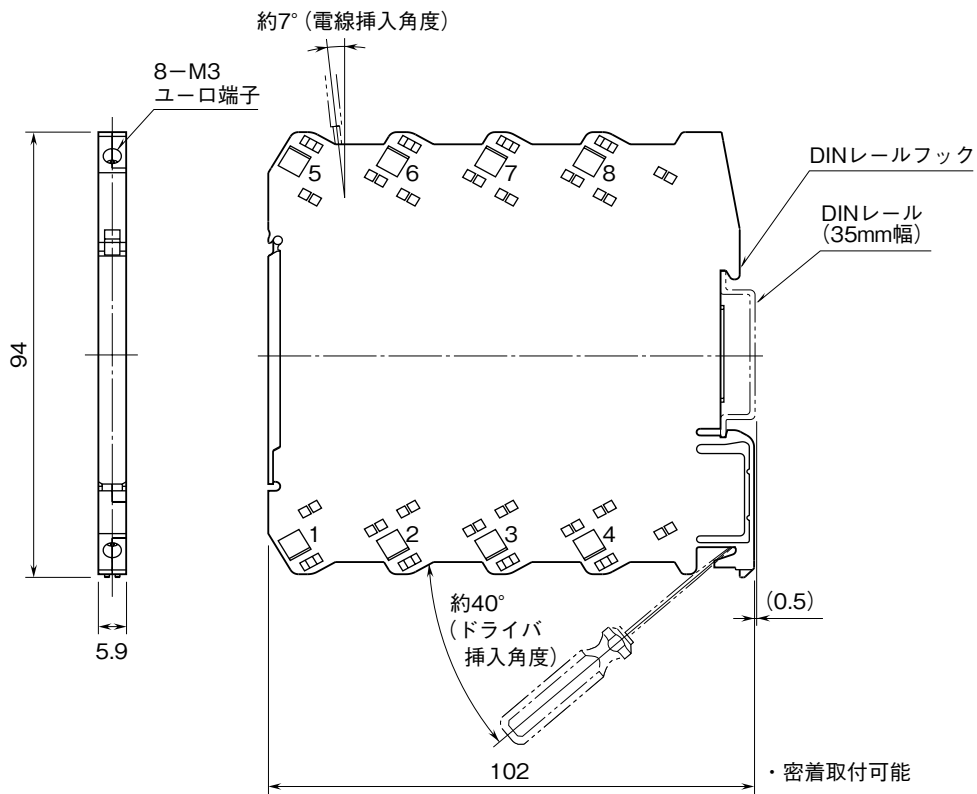

外形図

PC スペック形
ポテンシヨメータ変換器

特記事項

外形寸法図 (単位: mm)

端子接続図