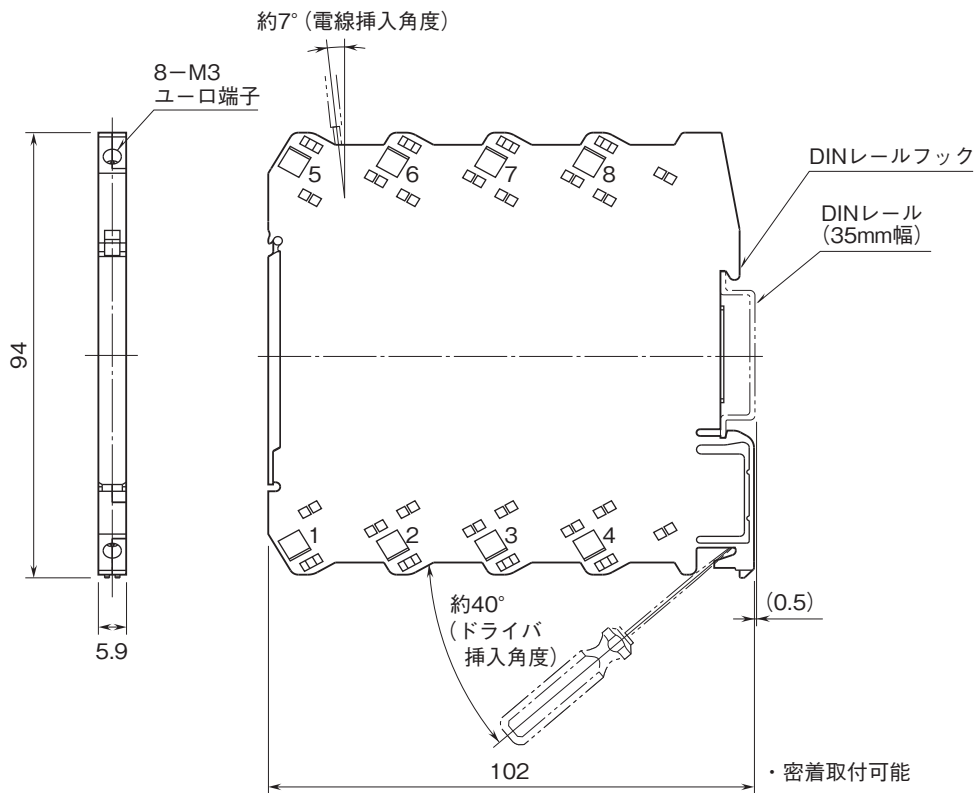

外形図

ユーロ端子接続形超薄形変換器 M6D シリーズ

ホールド変換器

(PCスペック形)

特記事項

外形寸法図(単位:mm)・端子番号図

外形図

端子接続図