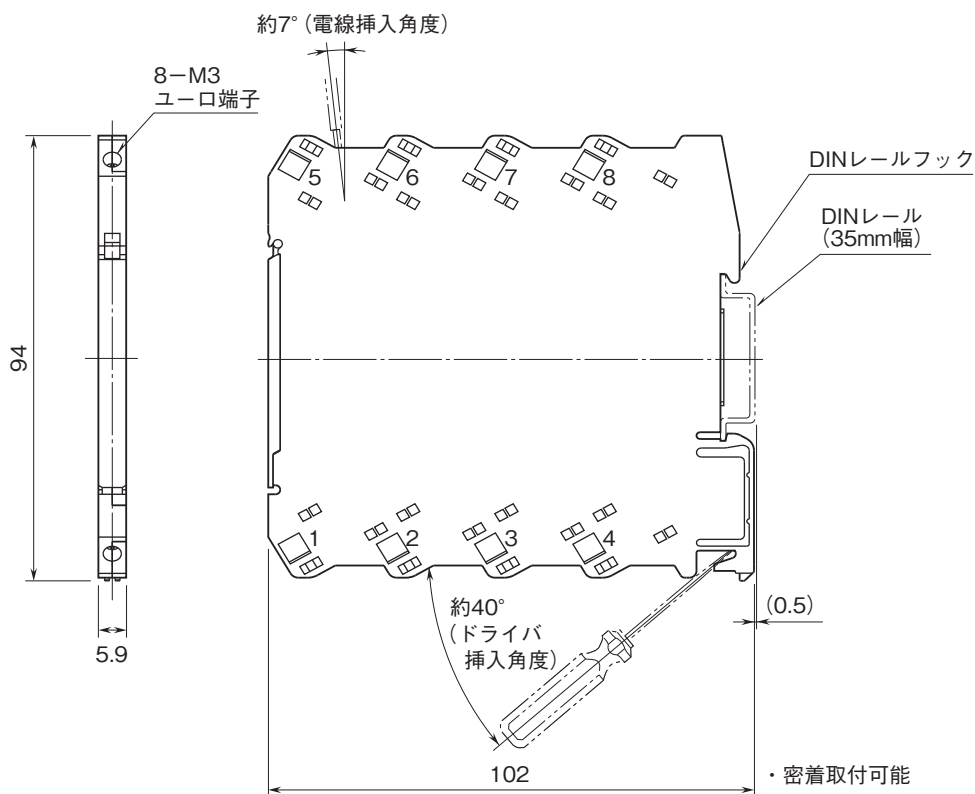

# 外形図

ユーロ端子接続形超薄形変換器 M6D シリーズ

## デジタル式演算器

(PCスペック形)

特記事項

### 外形寸法図(単位:mm)・端子番号図

### 端子接続図