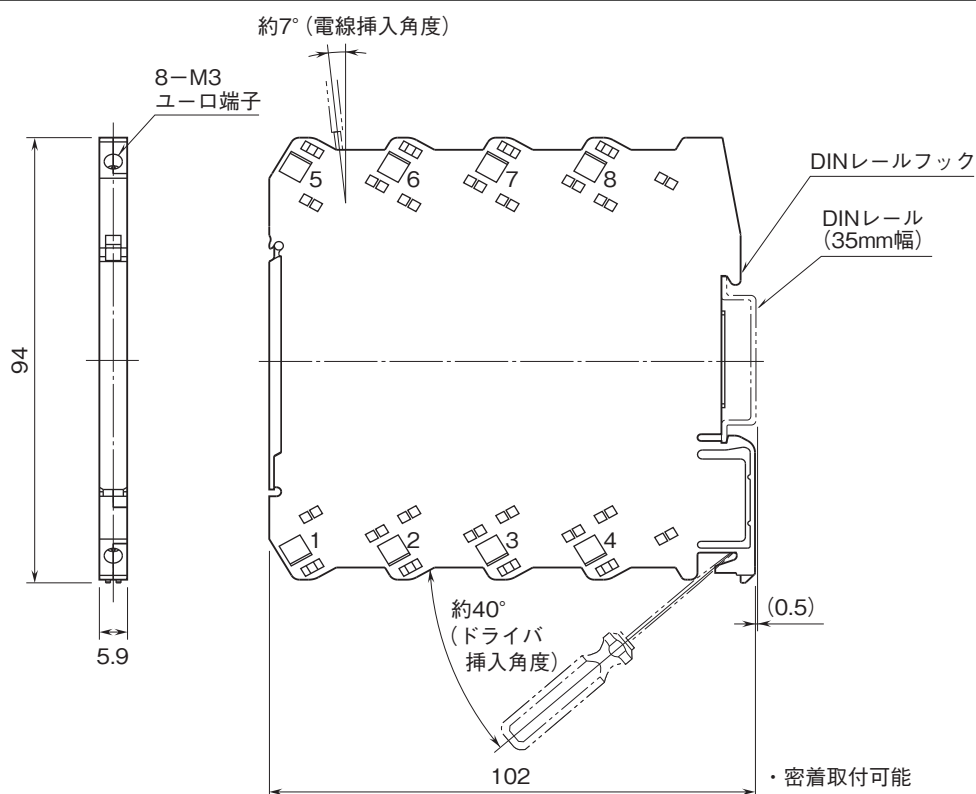

# 外形図

ユーロ端子接続形超薄形変換器 M6D シリーズ

## カップルリミッターム

(PCスペック形)

特記事項

### 外形寸法図(単位:mm)・端子番号図

### 端子接続図