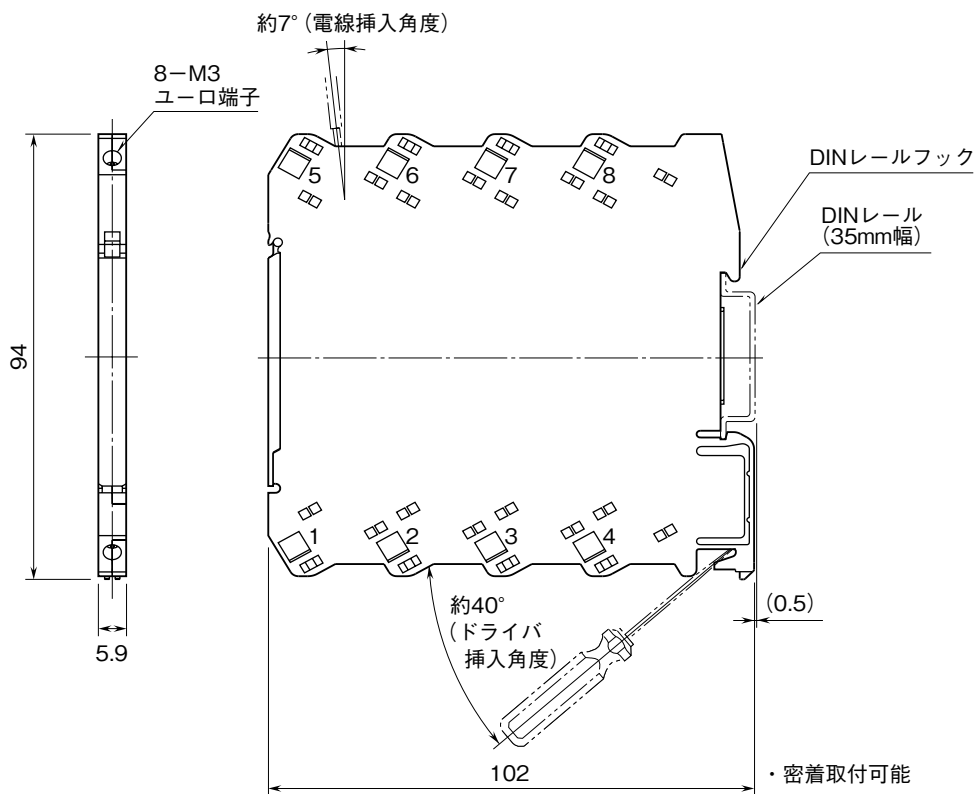

MSYSTEM 株式会社 エム・システム技研	M6DXAS	M6D シリーズ
外形図	PC スペック形 直流入力リミッタラーム	

特記事項

外形寸法図 (単位: mm)

端子接続図