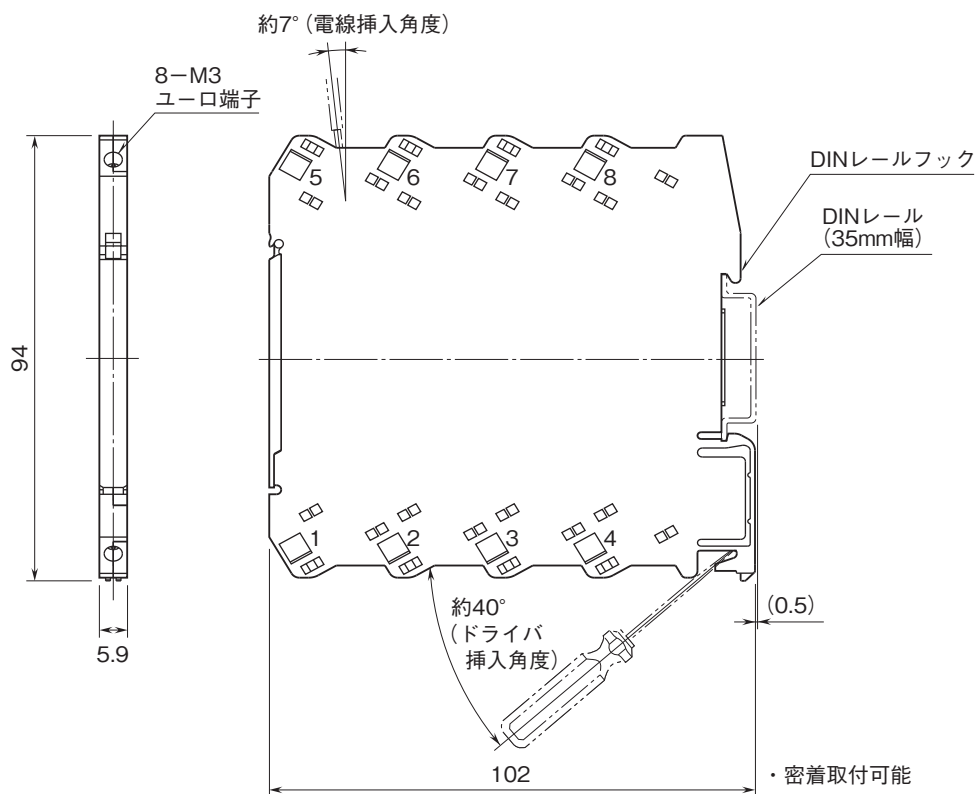

# 外形図

ユーロ端子接続形超薄形変換器 M6D シリーズ

## 直流入リミッターム

(PCスペック形)

特記事項

### 外形寸法図(単位:mm)・端子番号図

### 端子接続図