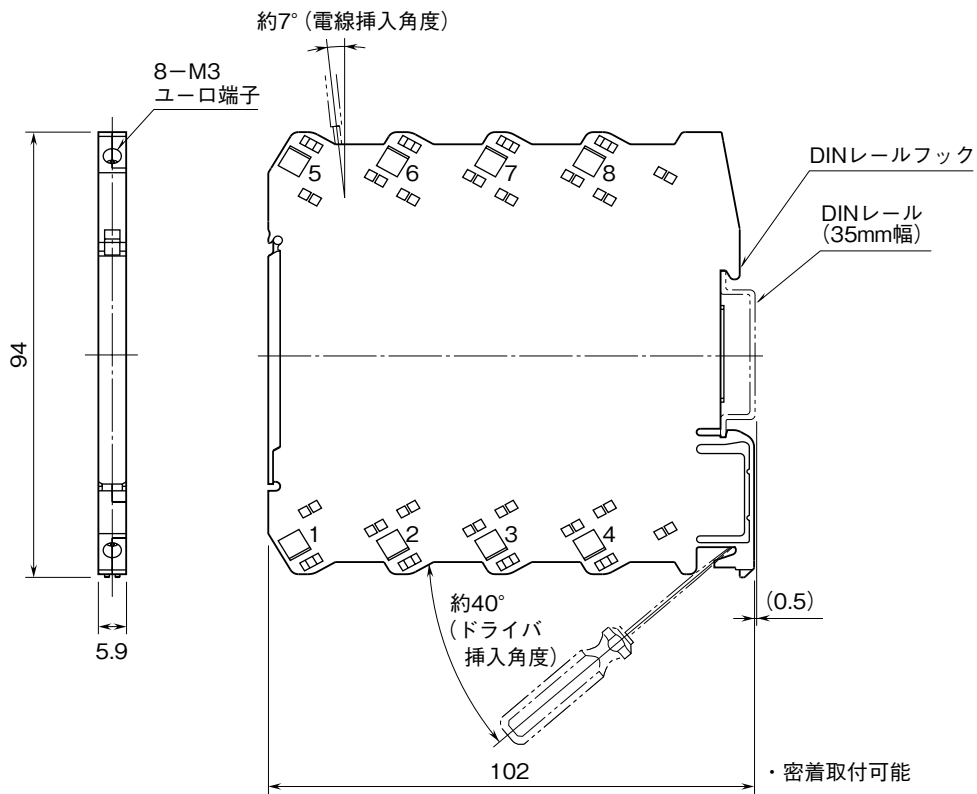

外形図

PC スペック形
測温抵抗体リミッタラーム

特記事項

外形寸法図 (単位: mm)

端子接続図