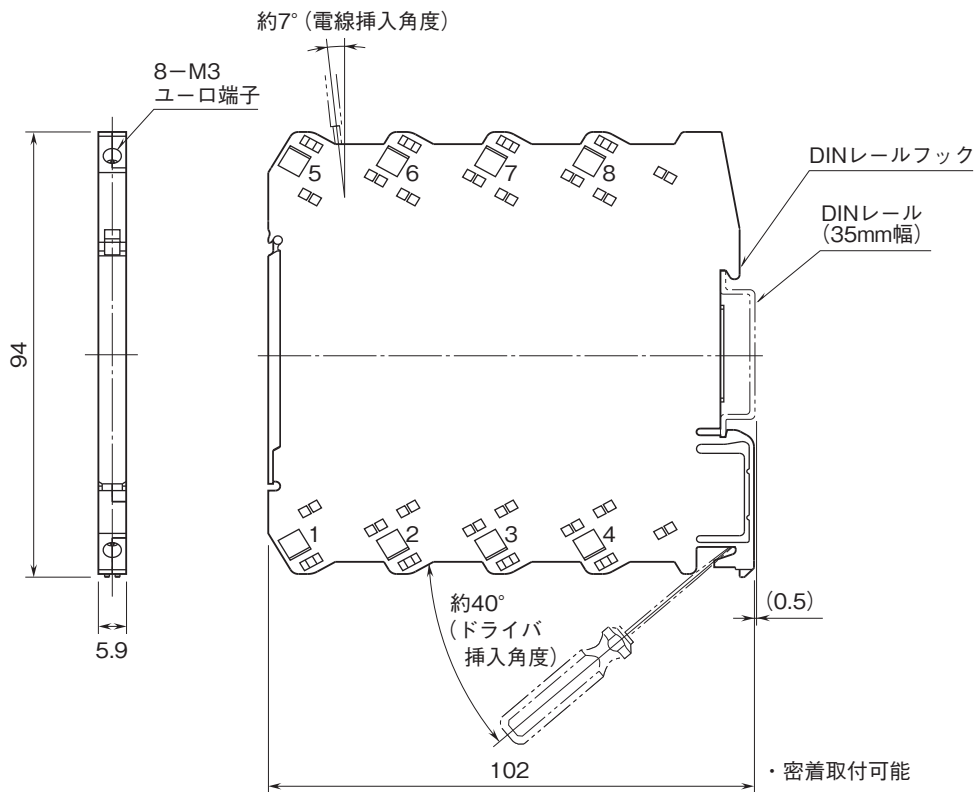

# 外形図

ユーロ端子接続形超薄形変換器 M6D シリーズ

電源なしアイソレータ

特記事項

## 外形寸法図(単位:mm)・端子番号図

## 端子接続図