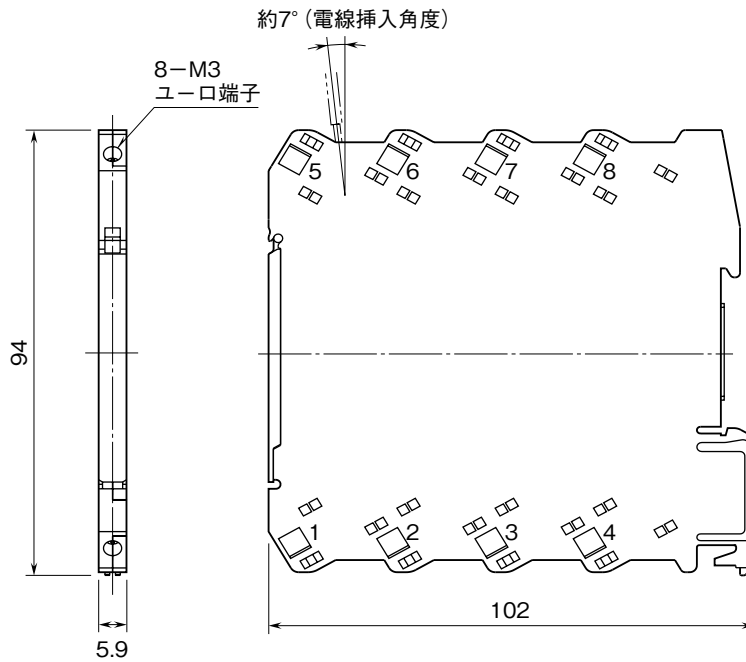

**外形図**

2重化  
電源カード

特記事項

外形寸法図 (単位: mm)

端子接続図