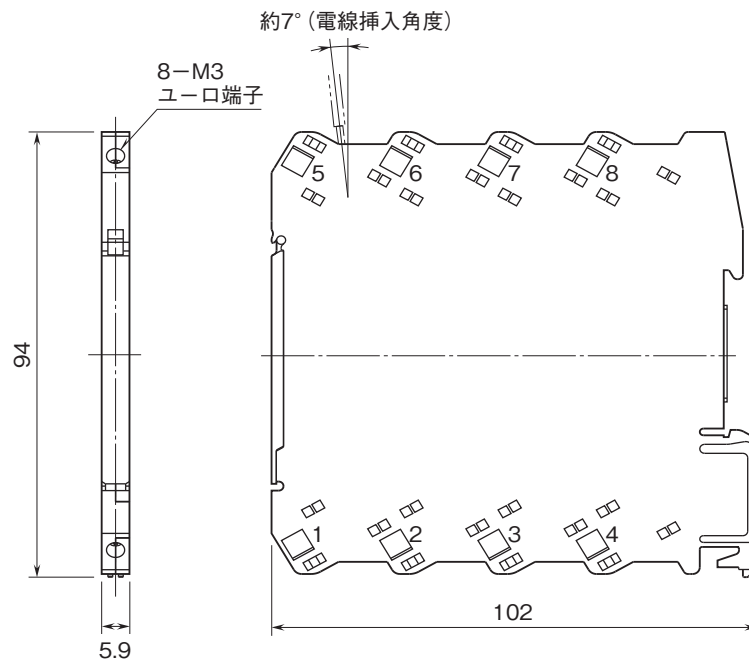

# 外形図

ユーロ端子接続形超薄形変換器 M6D シリーズ

### 外形寸法図(単位:mm)・端子番号図

### 端子接続図