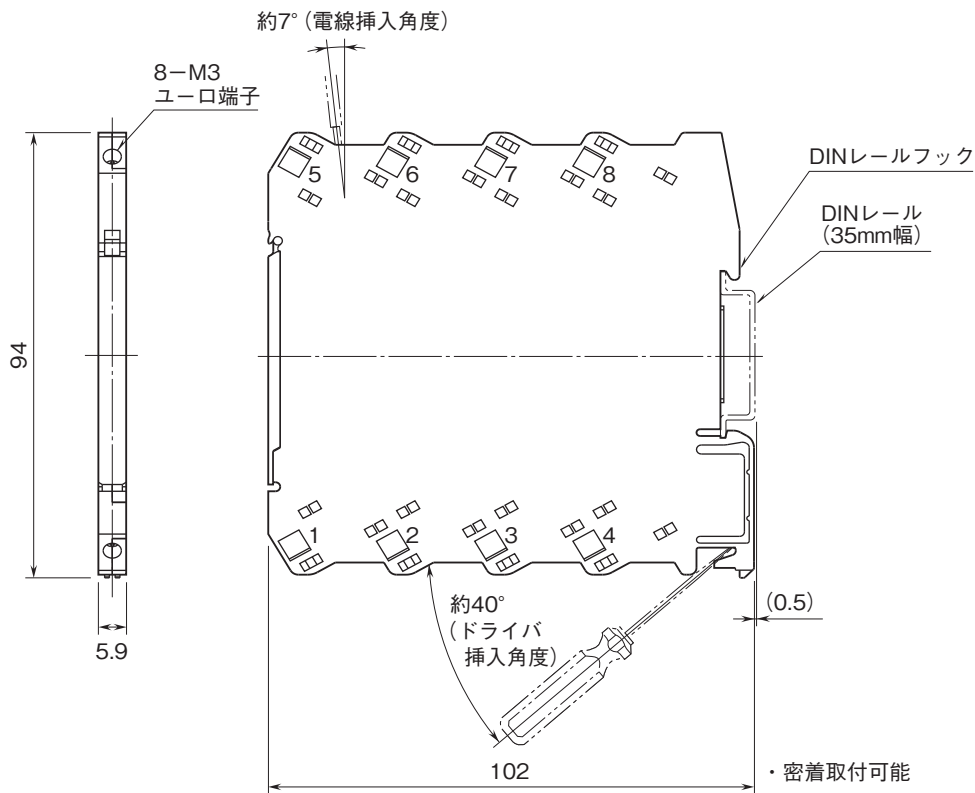

# 外形図

## ユーロ端子接続形超薄形変換器 M6D シリーズ

### CT変換器

(クランプ式センサ入力形、絶縁付)

#### 外形寸法図(単位:mm)・端子番号図