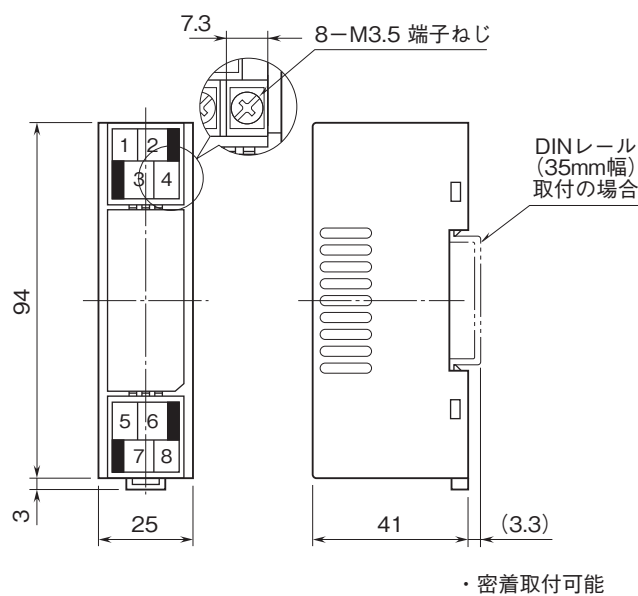

外形図

超小形端子台形信号変換器 M5X・UNIT シリーズ

直流入力変換器

(PCスペック形)

特記事項

外形寸法図(単位:mm)・端子番号図

端子接続図