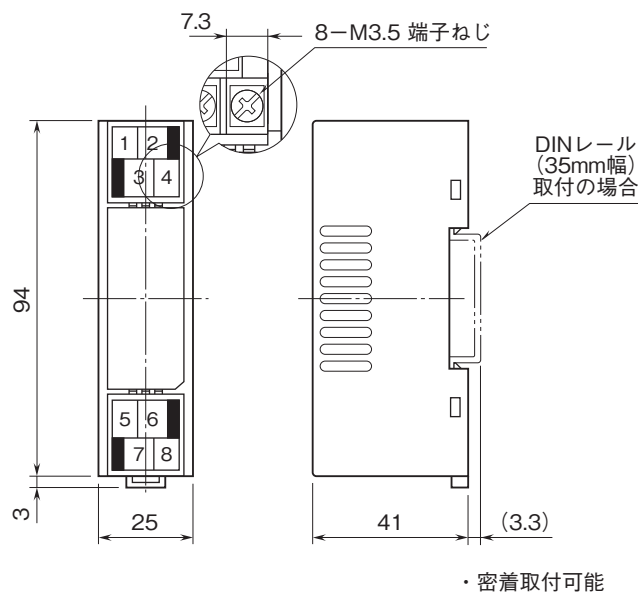

外形図

超小形端子台形信号変換器 M5X・UNIT シリーズ

比率変換器

(出力バイアス形、PCスペック形)

特記事項

外形寸法図(単位:mm)・端子番号図

端子接続図