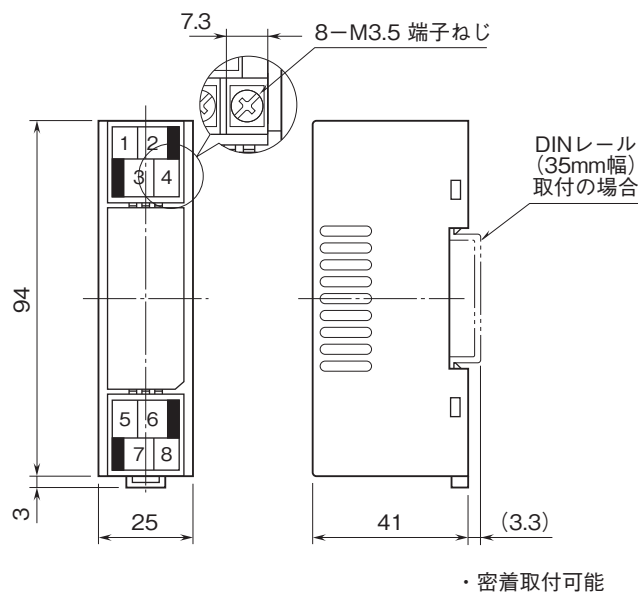

# 外形図

超小形端子台形信号変換器 M5X・UNIT シリーズ

## 開平演算器

(PCスペック形)

特記事項

### 外形寸法図(単位:mm)・端子番号図