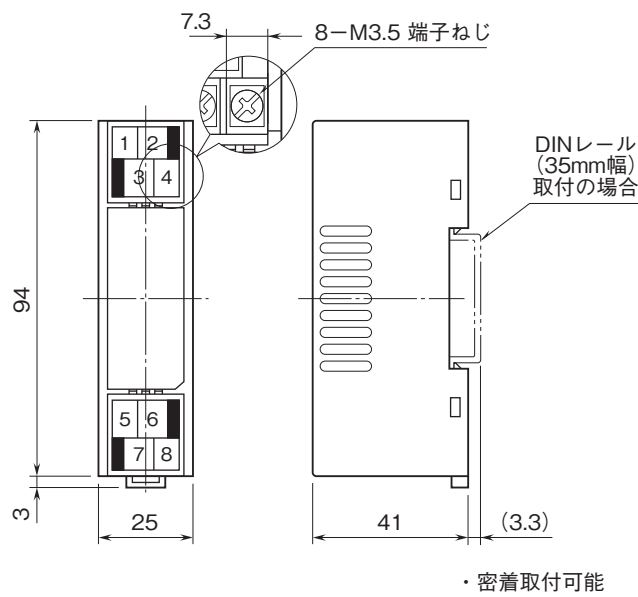

外形図

超小形端子台形信号変換器 M5・UNIT シリーズ

直流入力変換器

(高耐圧形)

特記事項

外形寸法図(単位:mm)・端子番号図

端子接続図