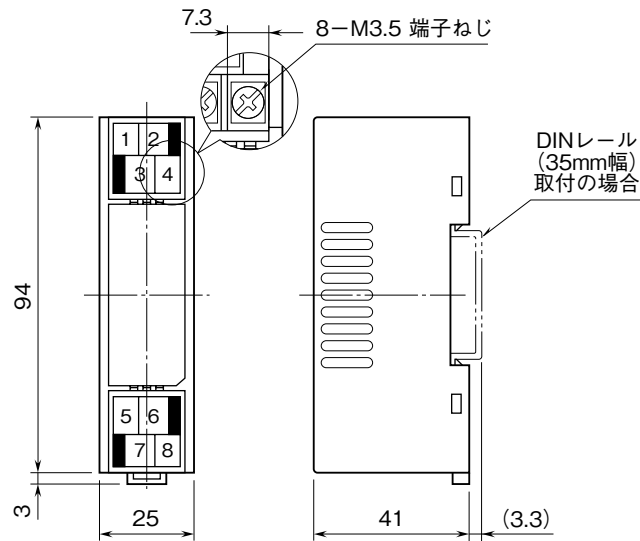

外形図

高耐圧形
直流入力変換器

特記事項

外形寸法図 (単位: mm)

端子接続図