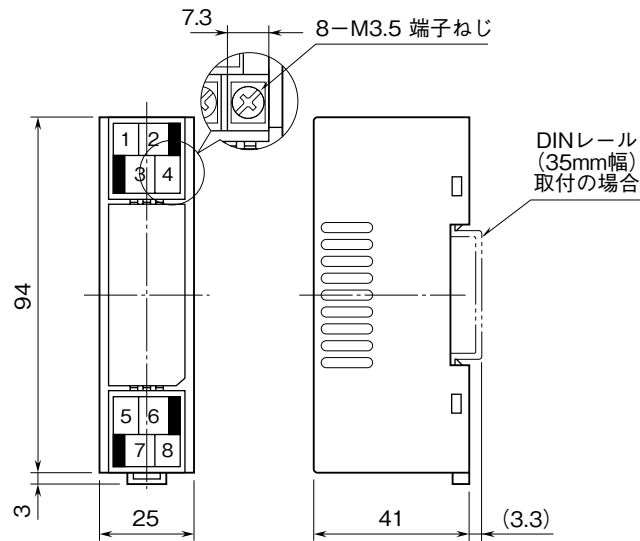

**外形図**

アナログ形  
直流入力変換器

特記事項

外形寸法図 (単位: mm)

・密着取付可能

端子接続図