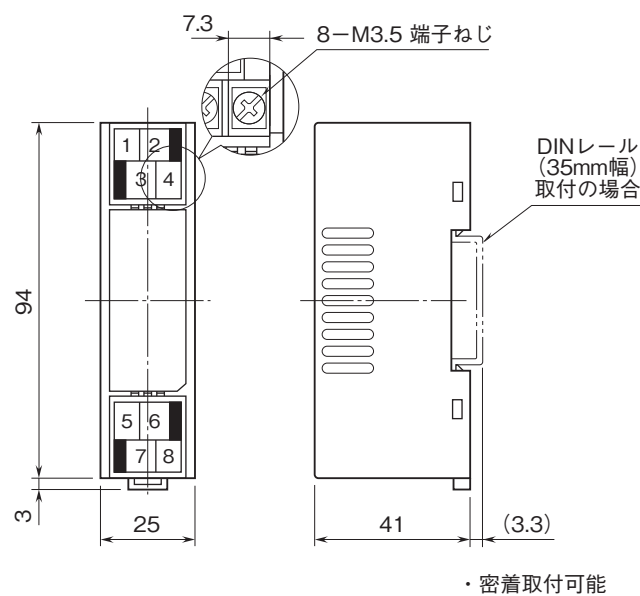

外形図

超小形端子台形信号変換器 M5・UNIT シリーズ

直流入力変換器

(アナログ形)

特記事項

外形寸法図(単位:mm)・端子番号図

端子接続図