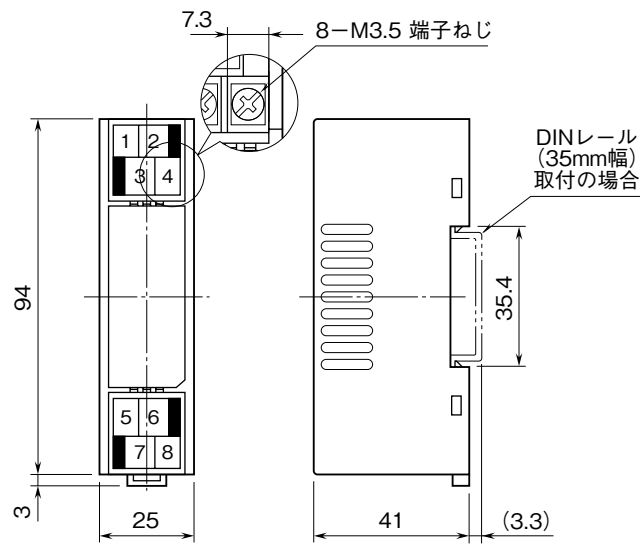

外形図

電源なしアイソレータ

特記事項

外形寸法図 (単位: mm)

・密着取付可能

端子接続図