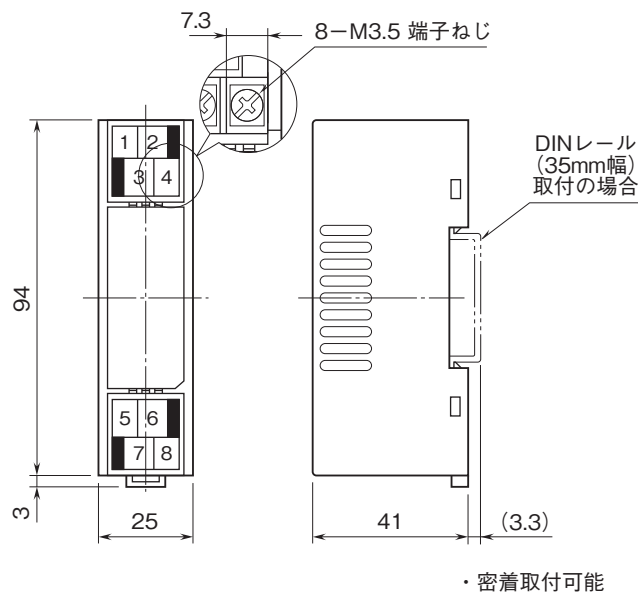

# 外形図

超小形端子台形信号変換器 M5・UNIT シリーズ

## 測温抵抗体変換器

特記事項

### 外形寸法図(単位:mm)・端子番号図