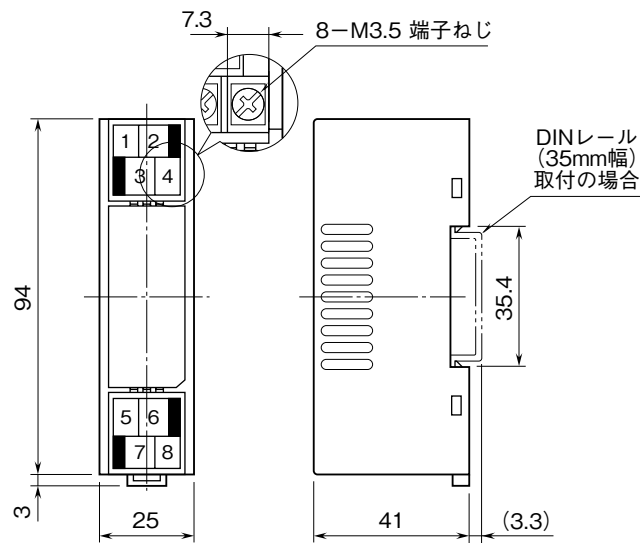

外形図

測温抵抗体変換器

特記事項

外形寸法図 (単位: mm)

・密着取付可能

端子接続図