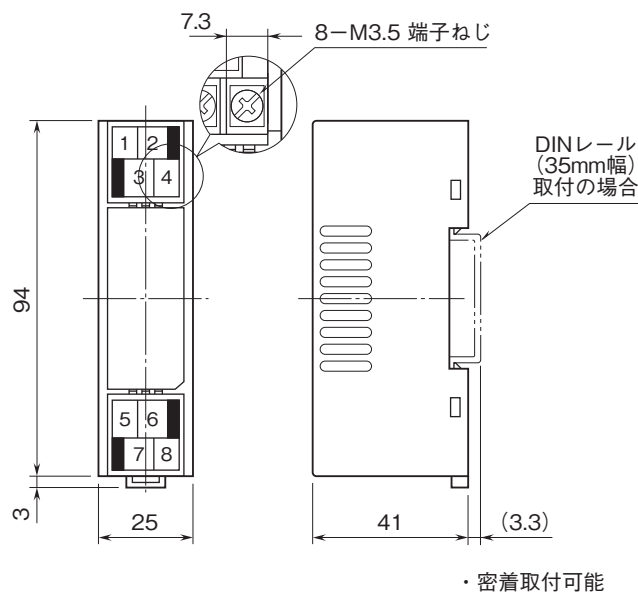

# 外形図

## 超小形端子台形信号変換器 M5・UNIT シリーズ

### PT変換器

(実効値演算形)

#### 外形寸法図(単位:mm)・端子番号図