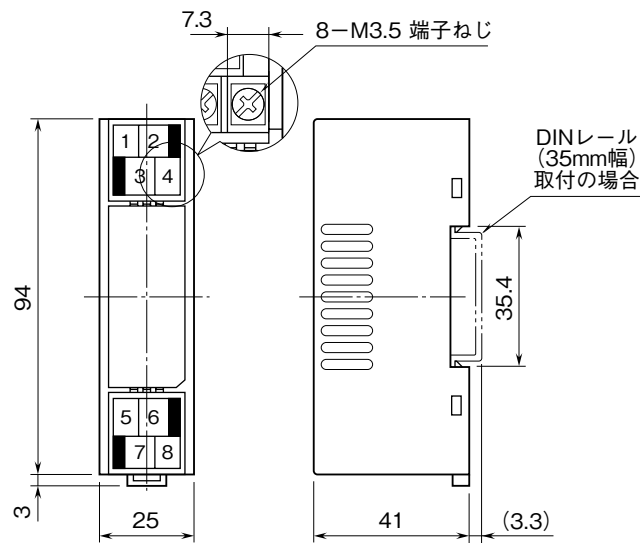

外形図

絶縁付  
パルスアナログ変換器

特記事項

外形寸法図 (単位: mm)

・密着取付可能

端子接続図