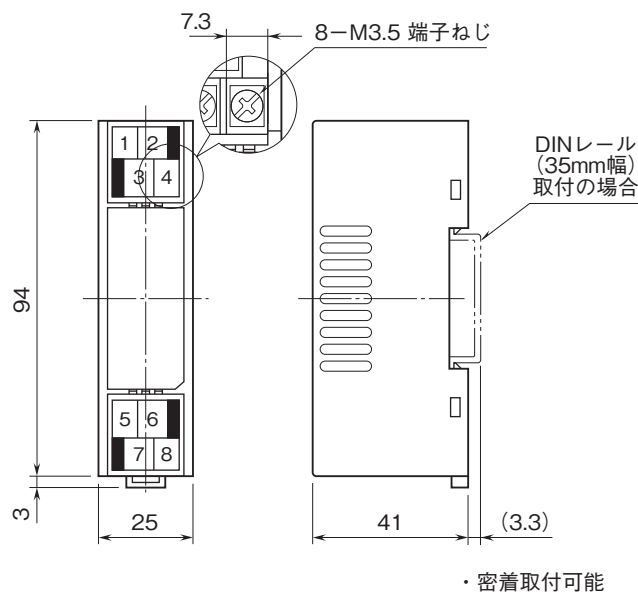

外形図

超小形端子台形信号変換器 M5・UNIT シリーズ

直流入力変換器

(アナログ形、微小信号入力対応)

特記事項

外形寸法図(単位:mm)・端子番号図

端子接続図