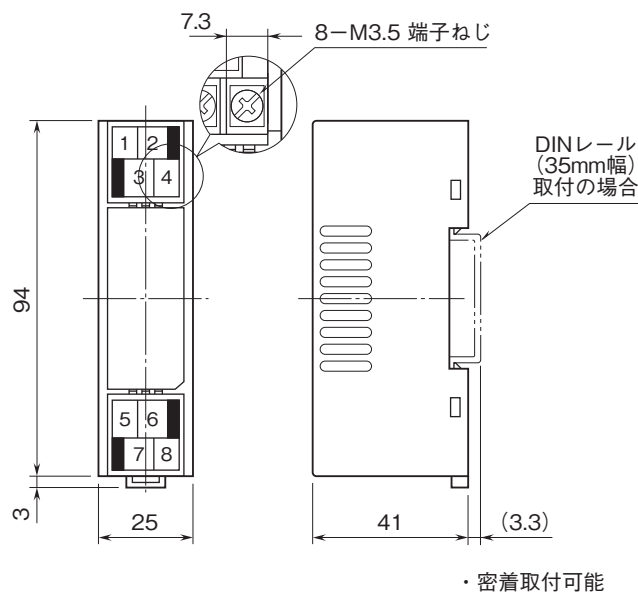

# 外形図

## 超小形端子台形信号変換器 M5・UNIT シリーズ

### 外形寸法図(単位:mm)・端子番号図