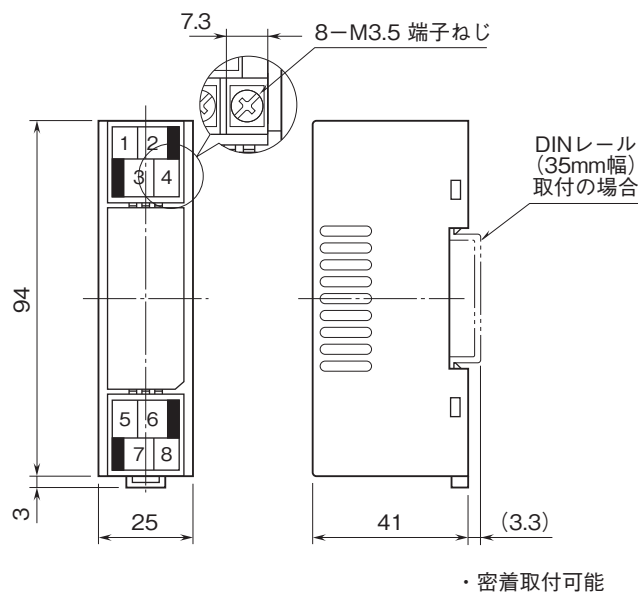

外形図

超小形端子台形信号変換器 M5・UNIT シリーズ

CT変換器

(実効値演算形)

特記事項

外形寸法図(単位:mm)・端子番号図

端子接続図