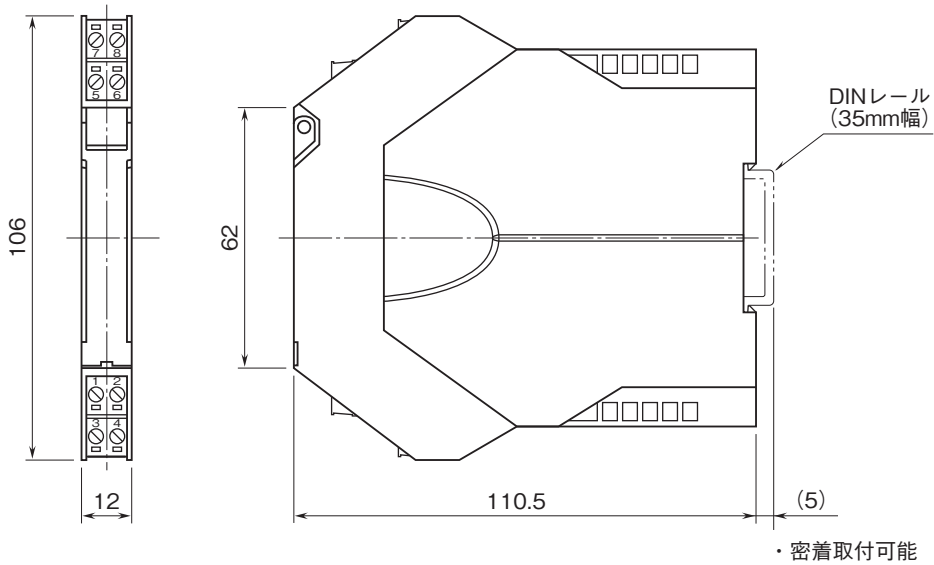

# 外形図

### 直流入力変換器

(PCスペック形)

#### 外形寸法図(単位:mm)・端子番号図