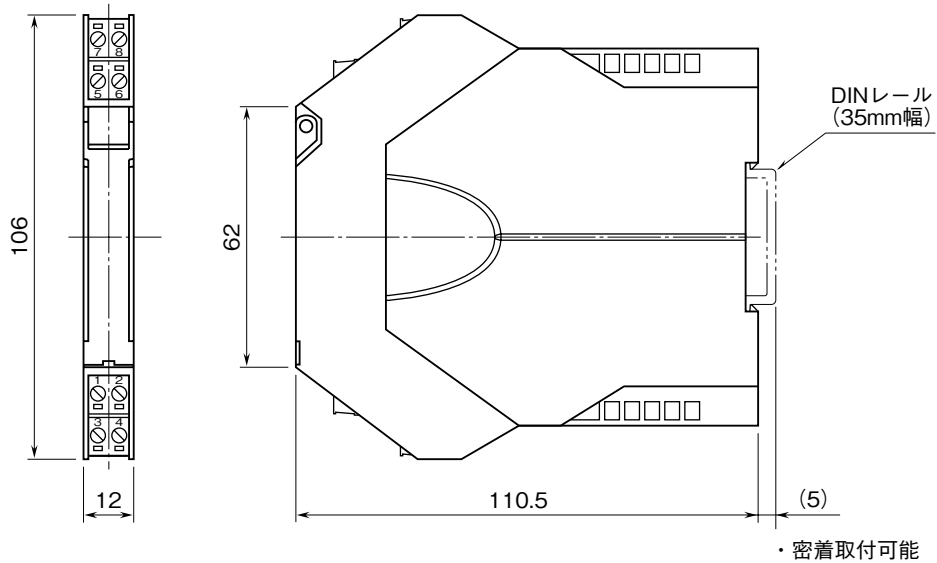

<b>MSYSTEM</b> <small>株式会社 エム・システム技研</small>	<b>M3SXT</b> PC スペック形 <b>カップル変換器</b>	<b>M3S・UNIT</b>
<b>外形図</b>		

特記事項

外形寸法図 (単位: mm)

端子接続図