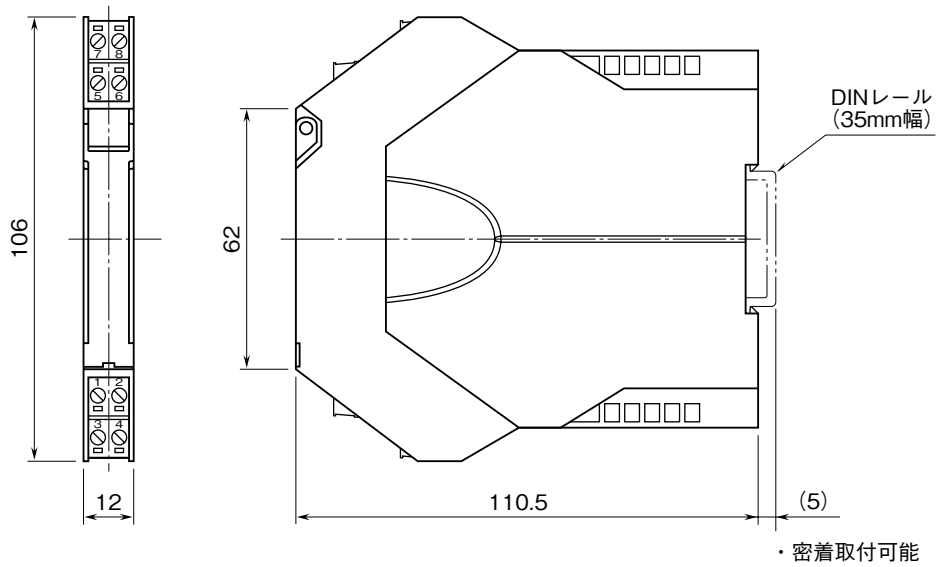

<p>MSYSTEM 株式会社 エム・システム技研</p>	<p>M3SVS</p>	<p>M3S・UNIT</p>
<p>外形図 直流入力変換器</p>		

特記事項

外形寸法図 (単位: mm)

端子接続図