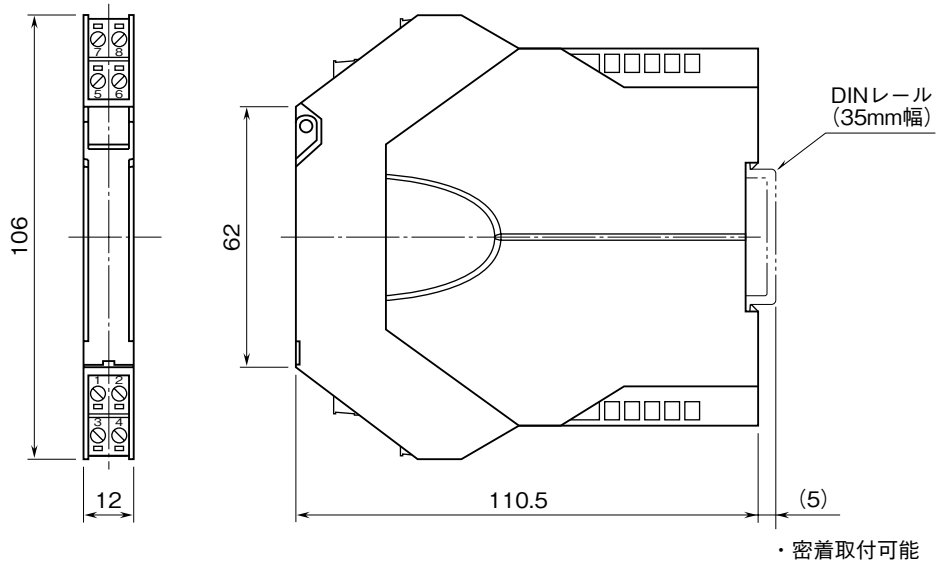

**外形図**

測温抵抗体変換器

特記事項

外形寸法図 (単位: mm)

端子接続図