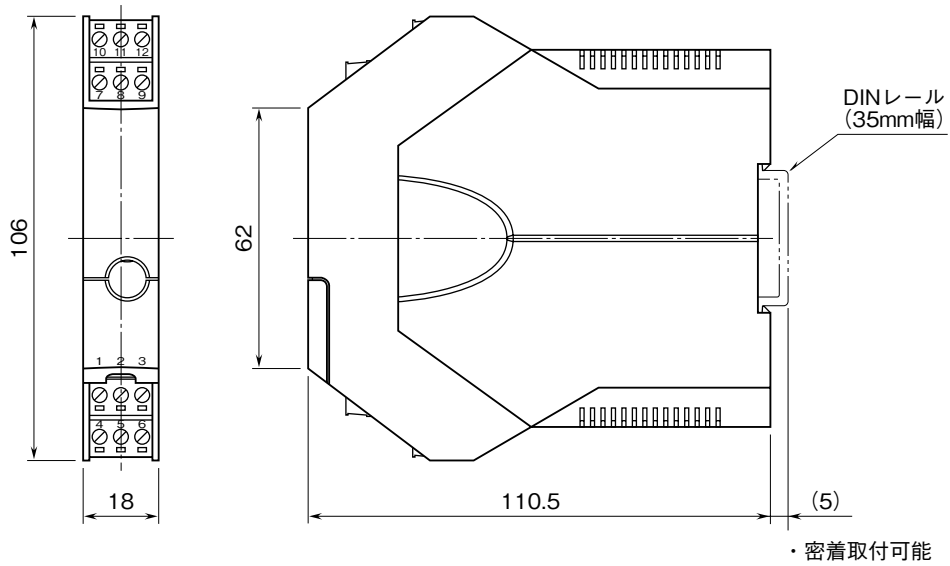

<p><b>MSYSTEM</b> 株式会社 エム・システム技研</p>	<p><b>M3LV</b> ワンステップキャル設定形 直流入力変換器</p>	<p><b>M3-UNIT</b></p>
<p><b>外形図</b></p>		

特記事項

外形寸法図 (単位: mm)

端子接続図