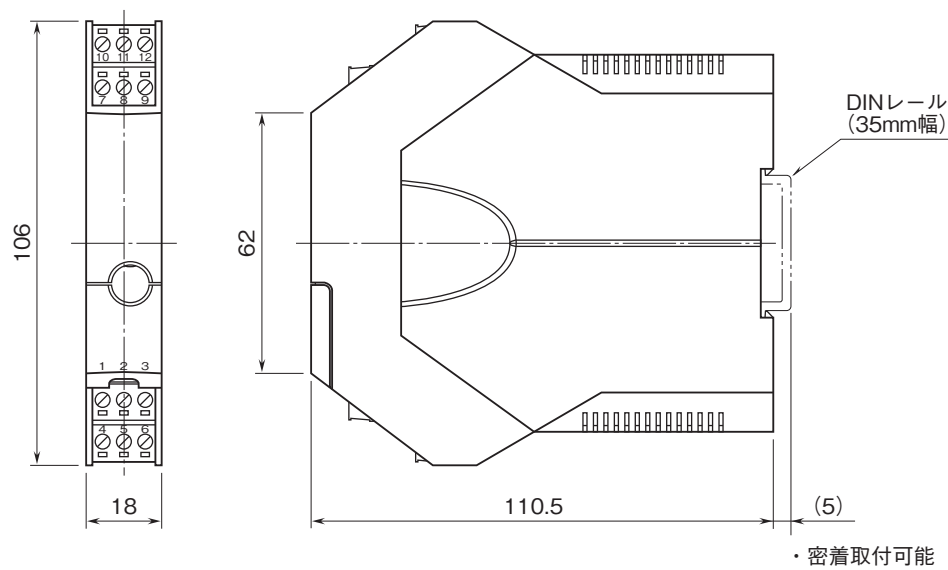

外形図

薄形変換器 M3・UNIT シリーズ

直流入力変換器

(ワンステップキャル設定形)

特記事項

外形寸法図(単位:mm)・端子番号図

端子接続図