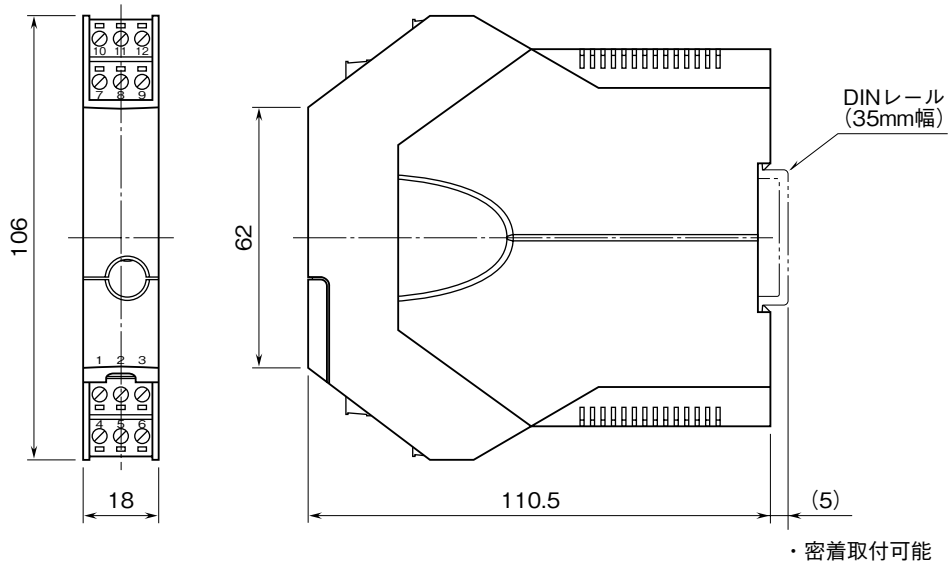

外形図

ワンステップキャル設定形
ポテンシヨメータ変換器

特記事項

外形寸法図 (単位: mm)

端子接続図