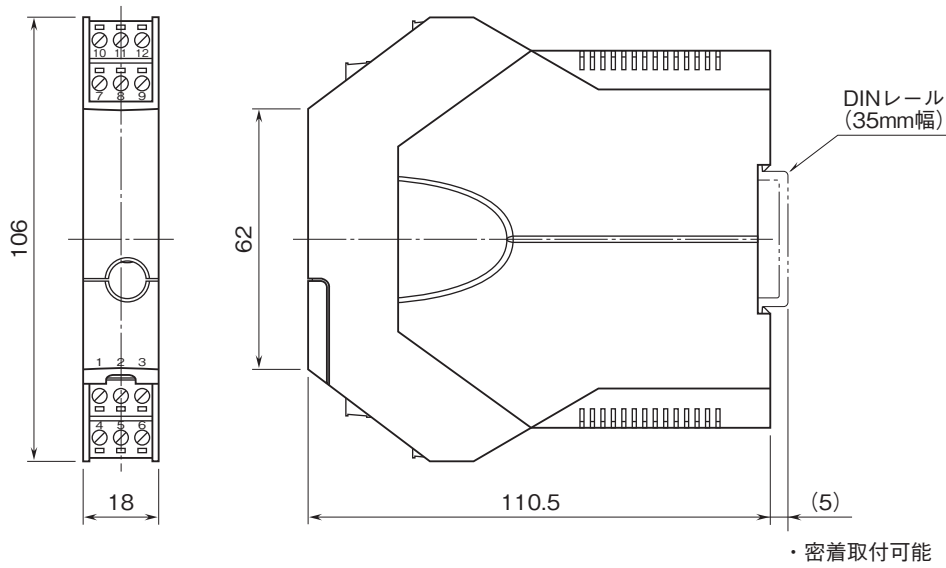

外形図

薄形変換器 M3・UNIT シリーズ

ロードセル変換器 (ワンステップキャル設定形)

特記事項

外形寸法図(単位:mm)・端子番号図

端子接続図