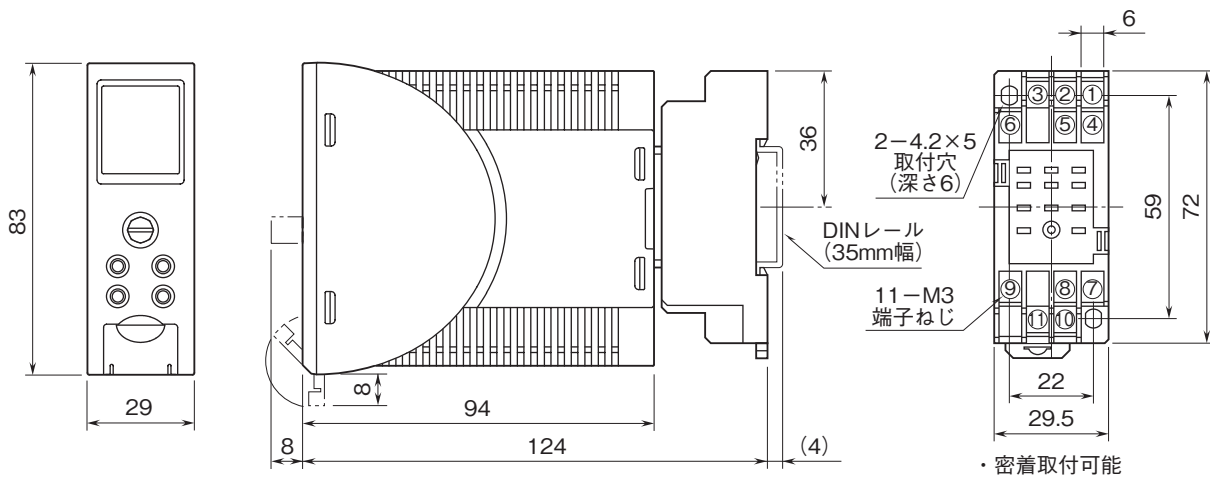

外形図

表示設定形コンパクト変換器 みにまる M2E シリーズ

直流入力変換器

(PCスペック形)

特記事項

外形寸法図(単位:mm)・端子番号図

端子接続図