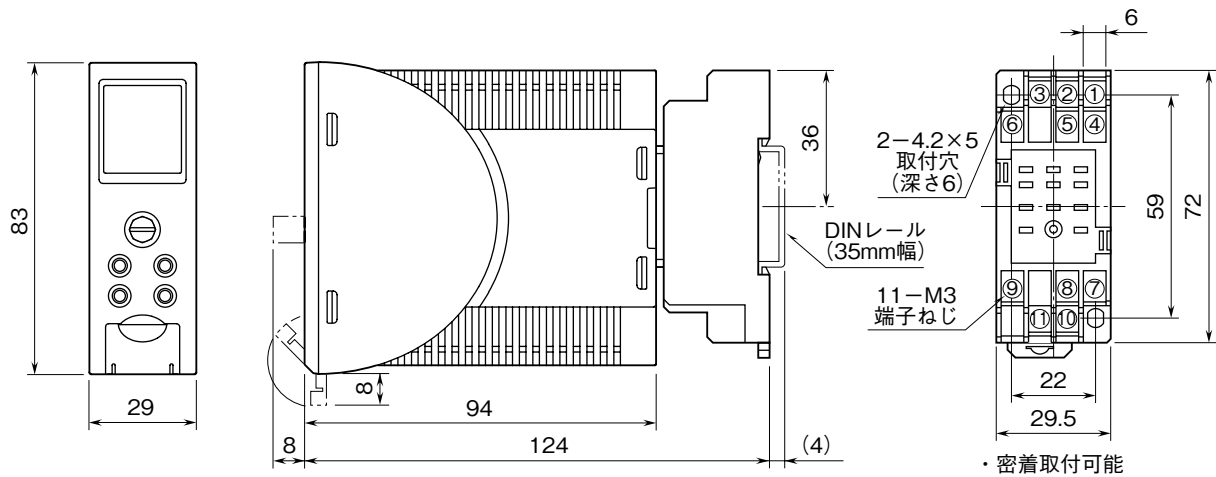

MSYSTEM
株式会社 エム・システム技研

M2EXV

みにまるM2E

外形図

PC スペック形
直流入力変換器

特記事項

外形寸法図 (単位: mm)

端子接続図