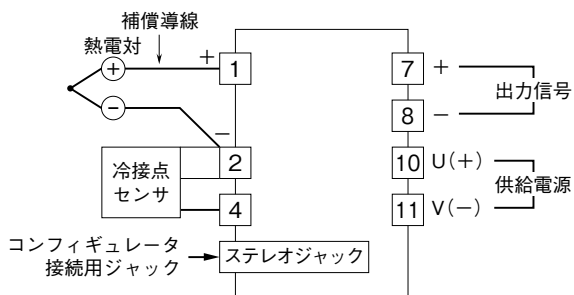

 株式会社 エム・システム技研	<h1 style="margin: 0;">M2EXT</h1> PC スペック形 <h2 style="margin: 0;">カップル変換器</h2>	<h1 style="margin: 0;">みにまる M2E シリーズ</h1>
<h2 style="margin: 0;">外形図</h2>		

特記事項

外形寸法図 (単位: mm)

端子接続図

端子番号図