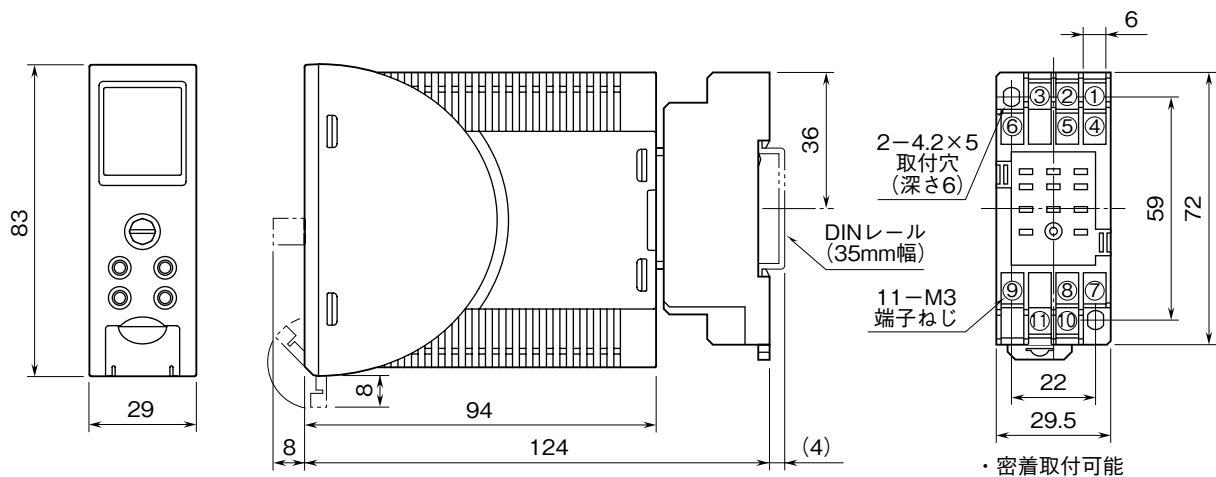

 株式会社 エム・システム技研	<h1 style="margin: 0;">M2EXT</h1> PC スペック形 <h2 style="margin: 0;">カップル変換器</h2>	<h1 style="margin: 0;">みにまる M2E シリーズ</h1>
<h2 style="margin: 0;">外形図</h2>		

特記事項

外形寸法図 (単位: mm)

端子接続図

端子番号図