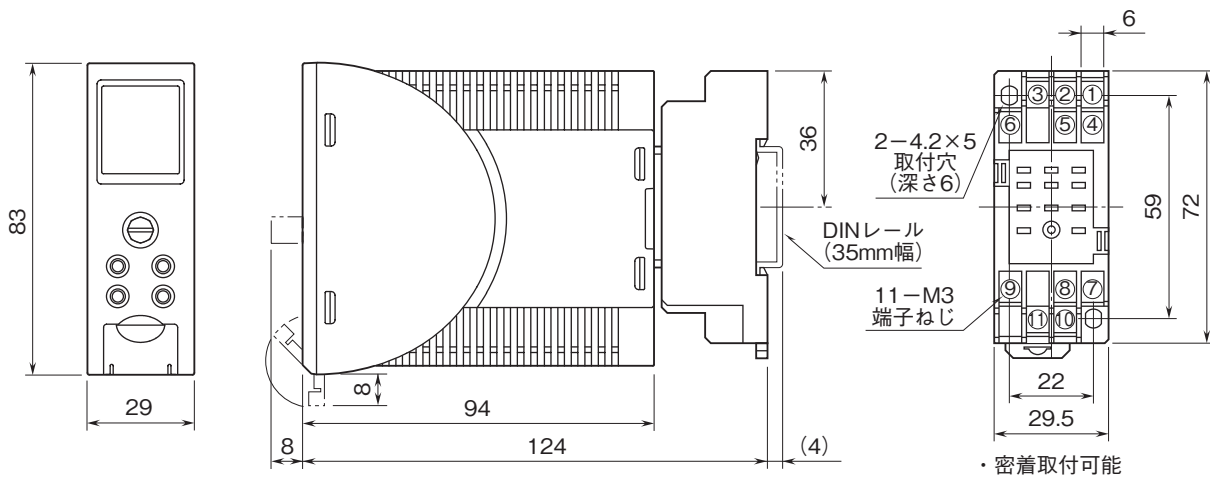

外形図

表示設定形コンパクト変換器 みにまる M2E シリーズ

カップル変換器

(PCスペック形)

特記事項

外形寸法図(単位:mm)

端子接続図

外形図

端子番号図