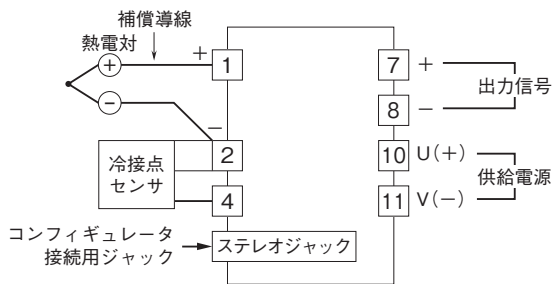

外形図

表示設定形コンパクト変換器 みにまる M2E シリーズ

カップル変換器

(PCスペック形)

特記事項

外形寸法図(単位:mm)

端子接続図

外形図

端子番号図